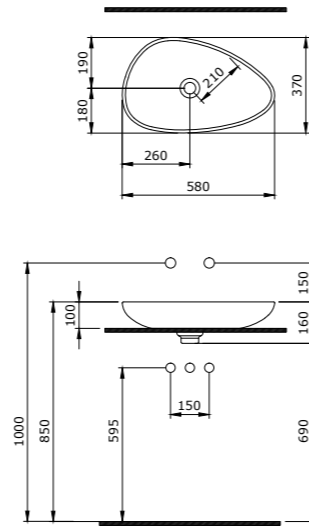

1117-001-0120

Etna Asma Bide
Etna Wall Hung Bidet
Etna Bidet Sospeso