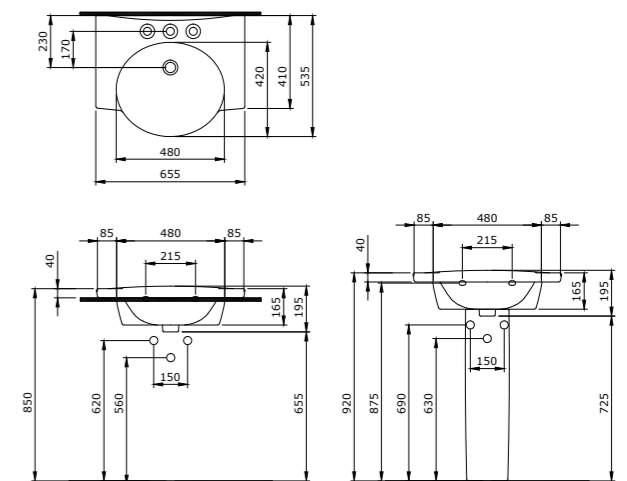

1045-061-0126

Verona Lavabo 65 cm / Verona Washbasin 65cm / Verona Lavabo 65 cm