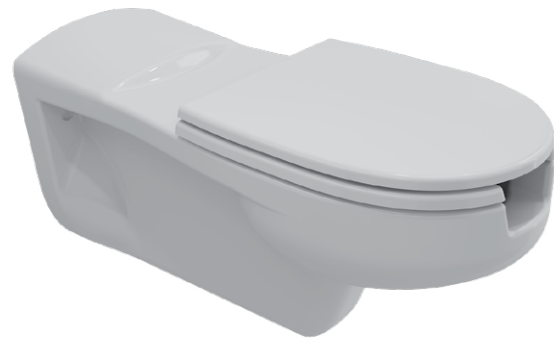

1476-001-0125

Sottile Dik. Çanak lav. 55x38 cm
Sottile Vert. Bowl 55x38 cm
Sottile Lavabo da Appoggio 55x38 cm

1479-001-125

Sottile Batarya Banklı Çanak Lavabo 60x38 cm
Sottile Bowl With Faucet Bank 60x38 cm
Sottile Lavabo da Appoggio su Ripiano 60x38 cm