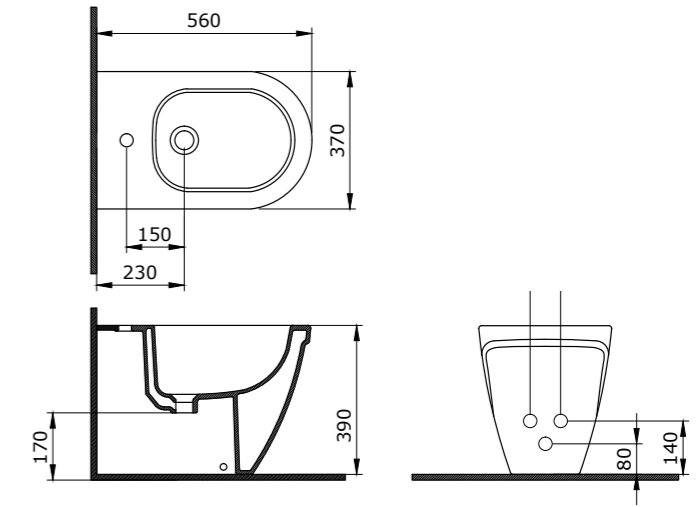

1017-001-0129
1126-001-0120

Taormina Duvara Tam Dayalı Takım Klozet / Taormina Back-to-wall Close Coupled WC / Taormina Vaso a Muro Con Cassetta

1019-001-0120

Taormina Archyerden Bide
Taormina Archfloorstanding Bidet
Taormina Archbidet a Terra

1020-001-0126

Taormina Arch Etajerli Lavabo 86 cm
Taormina Arch Vanity Basin 86 cm
Taormina Arch Lavabo da Incasso 86 cm

1017-001-0129
1018-001-0120

Taormina Duvara Tam Dayalı Takım Klozet / Taorminaback-to-wall Close Coupled WC / Taormina Vaso a Muro Con Cassetta

1021-001-0126

Vessel Batarya Banklı Çanak Lavabo 72 cm
Vessel Bowl With Faucet Bank 72 cm
Vessel Lavabo da Appoggio su Ripiano 72 cm