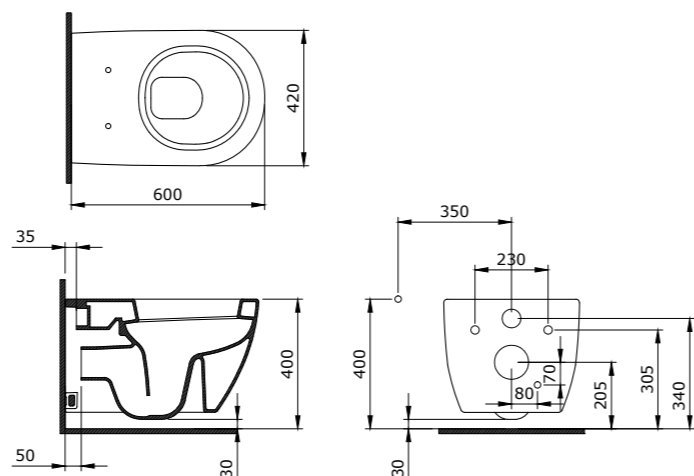

1166-001-0129

Fenice Asma Klozet
Fenice Wall-hung Toilet Bowl
Fenice Vaso Sospeso

1169-001-0320

Lavita Konsol Ayak (çift ayak)
Lavita Console Leg (double legs)
Lavita Gamba Console (due gambe)