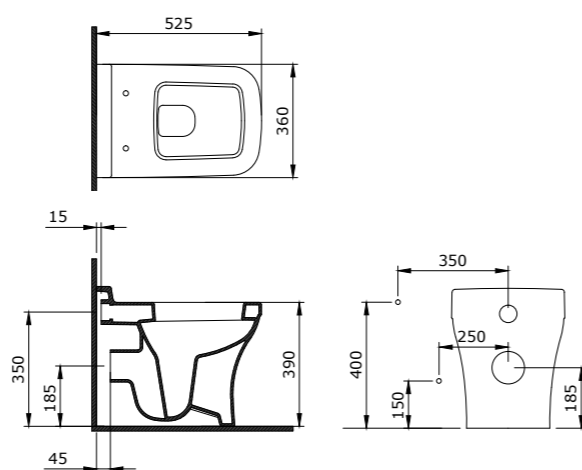

1249-001-0129

Scala Duvara Dayali Yerden Klozet
Scala Wall Mounted Floor Type Toilet Bowl
Scala Vaso da Terra a Parete

001 002 004 005 006 007 010 011 012 014 019 020 021 025 026 027 029 032 033