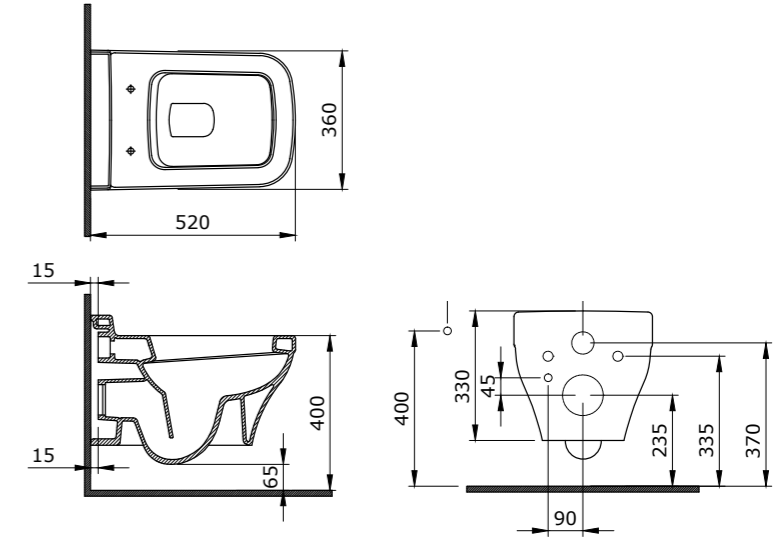

1080-001-0129

Scala Asma Klozet
Scala Wall-hung Toilet Bowl
Scala Vaso Sospeso