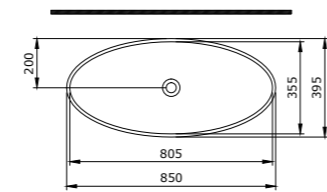

1013-001-0125

Vessel Yatay Çanak Lav. 72 cm
Vessel Horizontal Bowl 72 cm
Vessel Lavabo da Appoggio
Orizzontale 72 cm

1014-001-0125

Vessel Elips Çanak Lav. 85 cm
Vessel Ellipse Bowl 85 cm
Vessel Lavabo da Appoggio