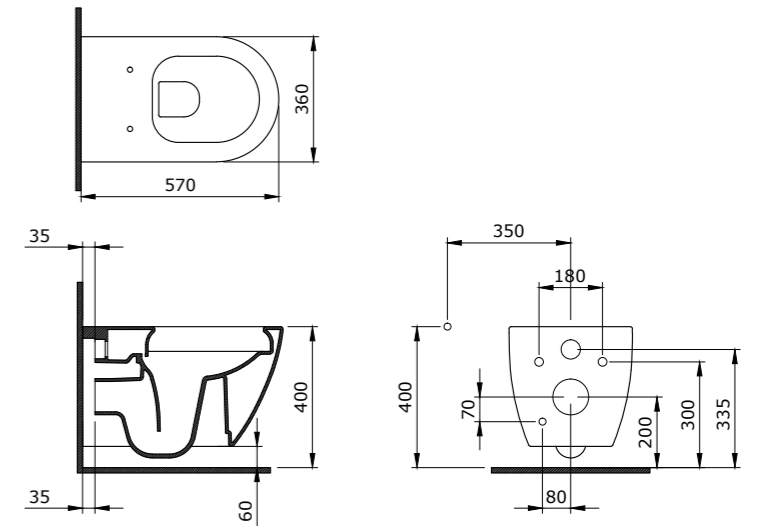

1295-001-0129

Venezia Rimless Asma Klozet
Venezia Rimless Wall-hung Toilet Bowl
Venezia Rimless Vaso Sospeso

001 002 004 005 006 007 010 011 012 014 019 020 021 025 026 027 029 032 033