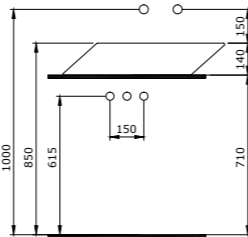

1013-001-0125

Vessel Yatay Çanak Lav. 72 cm
Vessel Horizontal Bowl 72 cm
Vessel Lavabo da Appoggio
Orizzontale 72 cm

1014-001-0125

Vessel Elips Çanak Lav. 85 cm
Vessel Ellipse Bowl 85 cm
Vessel Lavabo da Appoggio