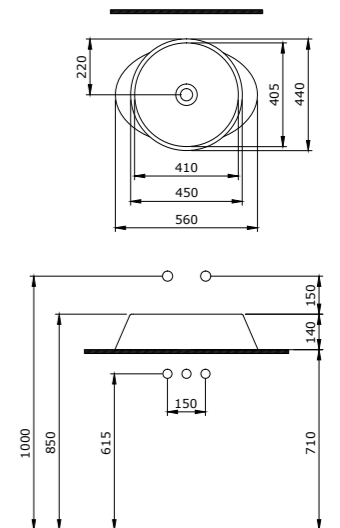

1010-001-0125

Venezia Çanak Lavabo
Venezia Bowl
Venezia Lavabo da Appoggio

- 001 002 004 005 006 007 010
- 011 012 014 019 020 021 025
- 026 027 029 032 033