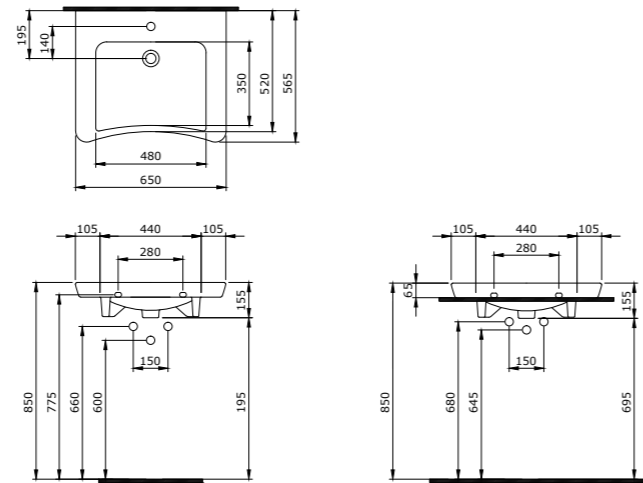

1139-001-0120

Classico 33d
Tezgah Önü Çift Göz Mutfak Eviyesi 85 cm
Apron-front Double Bowl Kitchen Sink 85 cm
Lavello Con Vasca Doppia Frontale 85 cm

1161-001-0126

Milano Etajerli Lavabo 60 cm
Milano Vanity Basin 60 cm
Milano Lavabo a Incasso 60 cm

1142-001-0126

Bedensel Engelli Lavabo 65 cm
Washbasin For Disabled 65 cm
Lavabo Per Disabili 65 cm

1162-001-0125

Etna Tezgah Üstü Monoblok Lavabo
Etna Counter Top Monoblock Basin
Etna Lavabo Monoblocco da Appoggio

1347-001-0120

Vigneto 30
Tezgah Önü Tek Göz Mutfak Eviyesi, Ofset Giderli 75 cm
Apron-front Single Bowl Kitchen Sink, Offset Drain 75 cm
Lavello Con Vasca Singola Frontalé, Scarico Laterale 75 cm

1164-001-0126

Fenice Çanak Lavabo 54 cm
Fenice Bowl 54 cm
Fenice Lavabo da Appoggio 54 cm