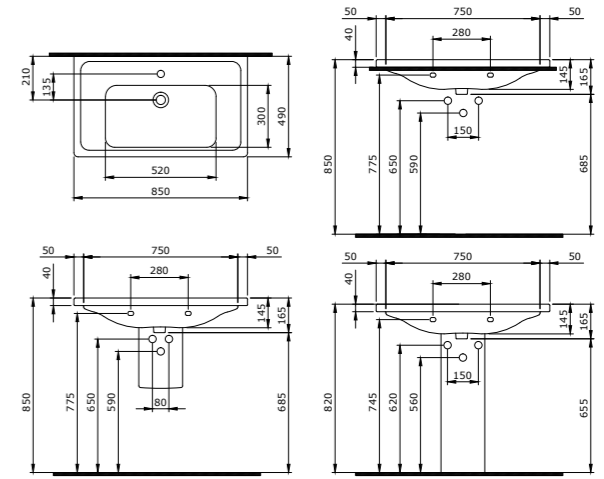

1008-001-0126

Taormina Pro Etajerli Lavabo 85 cm
Taormina Pro Washbasin 85 cm
Taormina Pro Lavabo 85 cm

- 001