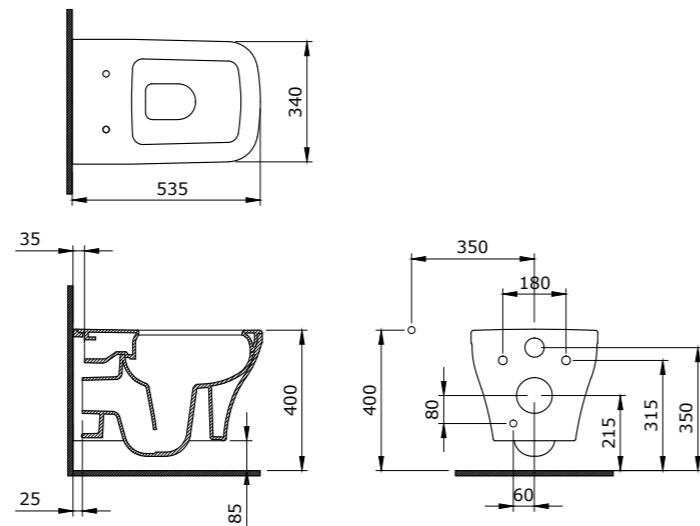

1304-001-0129

Firenze Rimless Asma Klozet
Firenze Rimless Wall-hung Toilet Bowl
Firenze Rimless Vaso Sospeso