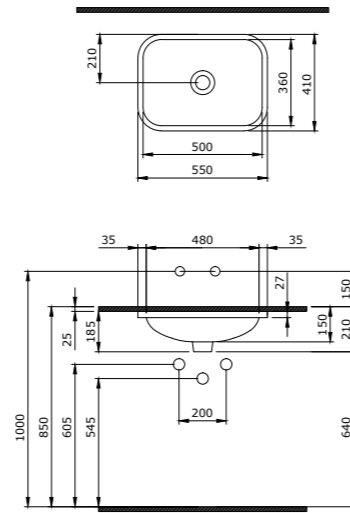

- 001 002 004 005 006 007 010 011 012 014 019 020 021 025 026 027 029 032 033

1007-001-0126

Taormina Pro Etajerli Lavabo 65 cm
Taormina Pro Washbasin 65 cm
Taormina Pro Lavabo 65 cm

- 001

1008-001-0126

Taormina Pro Etajerli Lavabo 85 cm
Taormina Pro Washbasin 85 cm
Taormina Pro Lavabo 85 cm