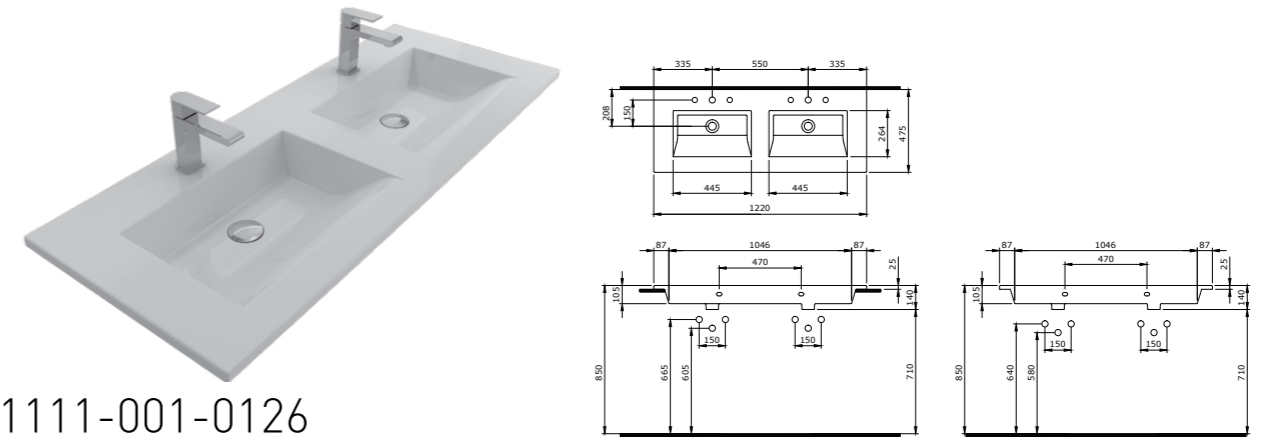

1111-001-0126

Milano Etejarli Çift Lavabo 120 cm
Milano Double Vanity Basin 120 cm
Milano Lavabo a Incasso Doppio 120 cm

- 001 002 004 005 006 007 010 011 012 014 019 020 021 025 026 027 029 032 033