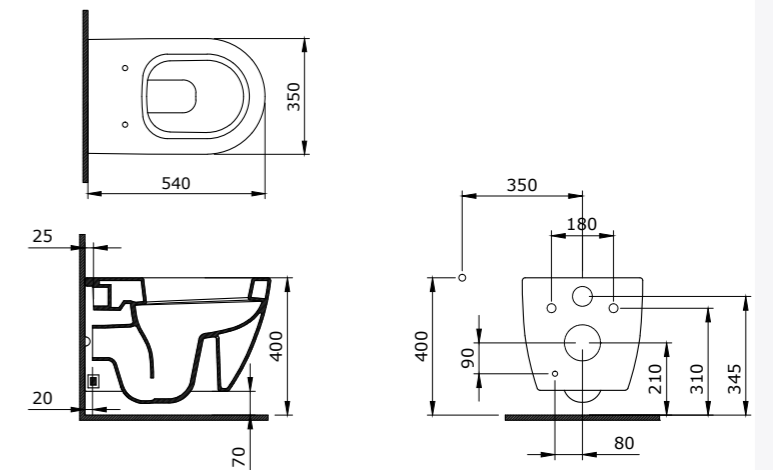

1301-001-0129

Venezia Yerden Klozet
Venezia Floor Type Toilet Bowl
Venezia Vaso da Terra

001 002 004 005 006 007 010 011 012 014 019 020 021 025 026 027 029 032 033