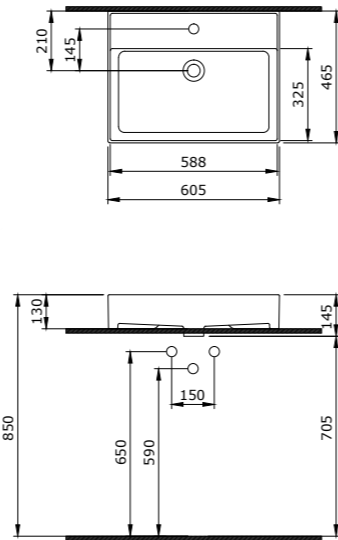

1375-001-0129

Milano asma klozet
Milano wall-hung toilet bowl
Milano vaso sospeso

1378-001-0126

Milano Lavabo 100 cm / Milano Washbasin 100 cm / Milano Lavabo 100 cm

1376-001-0126

Milano Lavabo 60 cm
Milano Washbasin 60 cm
Milano Lavabo 60 cm