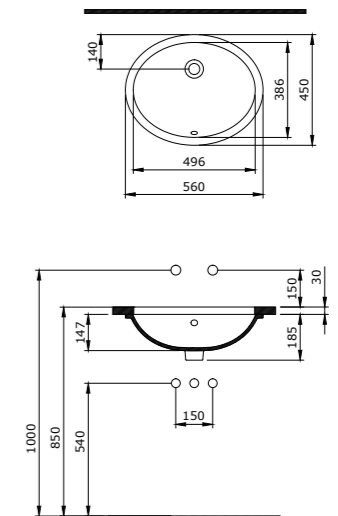

1377-001-0126

Milano Lavabo 80 cm / Milano Washbasin 80 cm / Milano Lavabo 80 cm