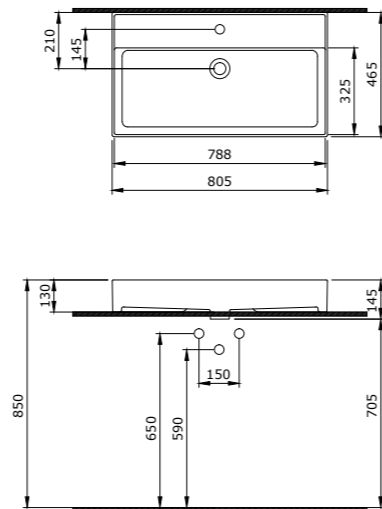

1375-001-0129

Milano asma klozet
Milano wall-hung toilet bowl
Milano vaso sospeso

1378-001-0126

Milano Lavabo 100 cm / Milano Washbasin 100 cm / Milano Lavabo 100 cm

1376-001-0126

Milano Lavabo 60 cm
Milano Washbasin 60 cm
Milano Lavabo 60 cm

1383-001-0131

Taormina Arch Pisuvar
Taormina Arch Urinal
Taormina Arch Orinatoio

1377-001-0126

Milano Lavabo 80 cm / Milano Washbasin 80 cm / Milano Lavabo 80 cm

1384-001-0125

Parma Tezgahalti Lavabo 56 cm
Parma Undercounter Washbasin 56 cm
Parma Lavabo a Incasso 56 cm