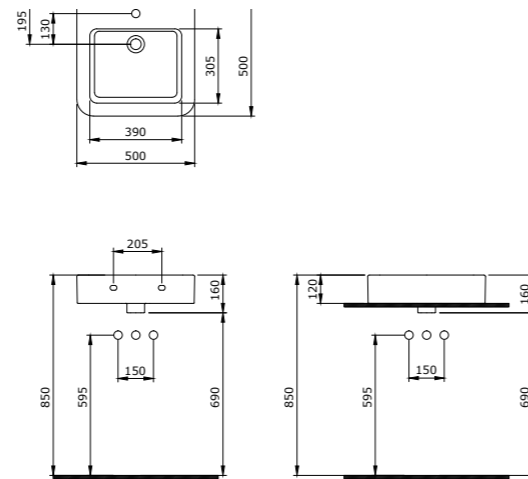

1122-001-0126

Parma Lavabo 50 cm
Parma Washbasin 50 cm
Parma Lavabo 50 cm

- 001

1123-001-0126

Parma Lavabo 65 cm
Parma Washbasin 65 cm
Parma Lavabo 65 cm

- 001