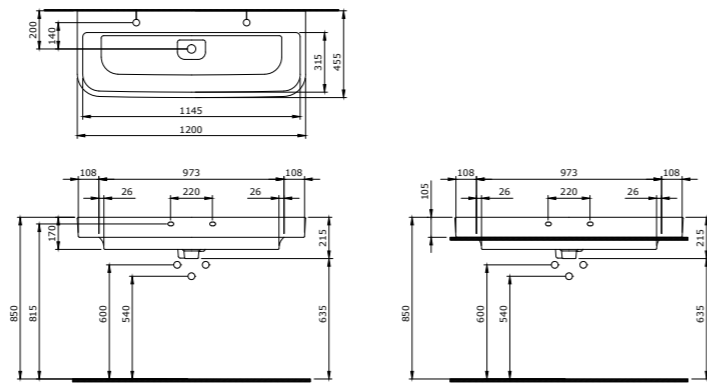

061

1295-001-0129

Venezia Rimless Asma Klozet
Venezia Rimless Wall-hung Toilet Bowl
Venezia Rimless Vaso Sospeso

001 002 004 005 006 007 010 011 012 014 019 020 021 025 026 027 029 032 033

1232-061-0132

Speciale Lavabo 120 cm
Speciale Washbasin 120 cm
Speciale Lavabo 120 cm