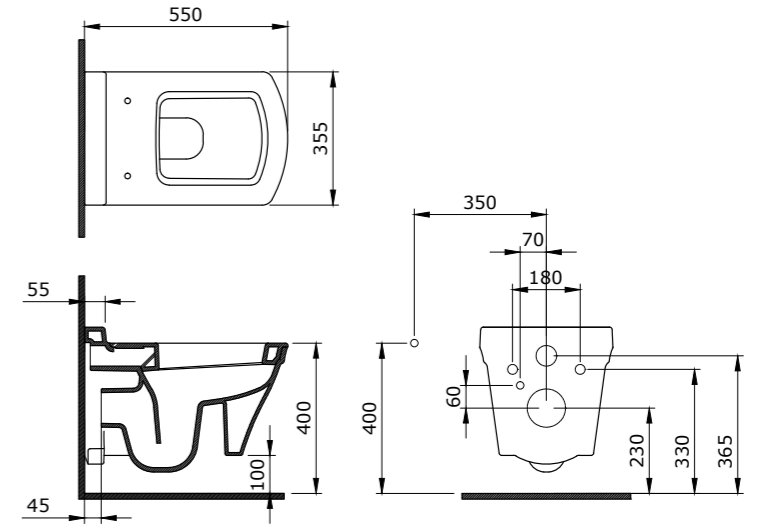

1173 -061-0125

Vessel Kare Lavabo 38x38 cm
Vessel Square Washbasin 38x38 cm
Vessel Lavabo Quadrato 38x38 cm

- 061 002 004 005 006 007 010
- 011 012 014 019 020 021 025
- 026 027 029 032 033

1177-001-0129

Lavita Asma Klozet
Lavita Wall-hung WC
Lavita Vaso Sospeso

- 001 002 004 005 014

1174-061-0125

Vessel Yuvarlak Çanak Lavabo 38 Cm
Vessel Round Bowl 38 cm
Vessel Lavabo da Appoggio Rotondo 38 cm

- 061 002 004 005 006 007 010
- 011 012 014 019 020 021 025
- 026 027 029 032 033

1215-062-0125

Milano Çanak Lavabo 50 cm
Milano Bowl 50 cm
Milano Lavabo da Appoggio 50 cm

- 062 002 004 005 006 007 010
- 011 012 014 019 020 021 025
- 026 027 029 032 033

1175-061-0126

Speciale Lavabo 55 cm
Speciale Washbasin 55 cm
Speciale Lavabo 55 cm

- 061

1216-062-0126

Milano Lavabo 50 cm
Milano Washbasin 50 cm
Milano Lavabo 50 cm

- 062 002 004 005 006 007 010
- 011 012 014 019 020 021 025
- 026 027 029 032 033