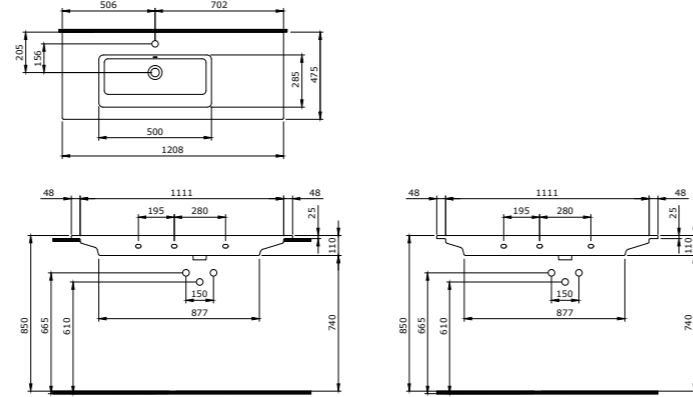

1305-001-0126

Milano 120 cm Soldan Etajerli Lavabo
Milano 120 cm Washbasin With Shelves on the Left
Milano Lavabo a Incasso a Sinistra 120 cm