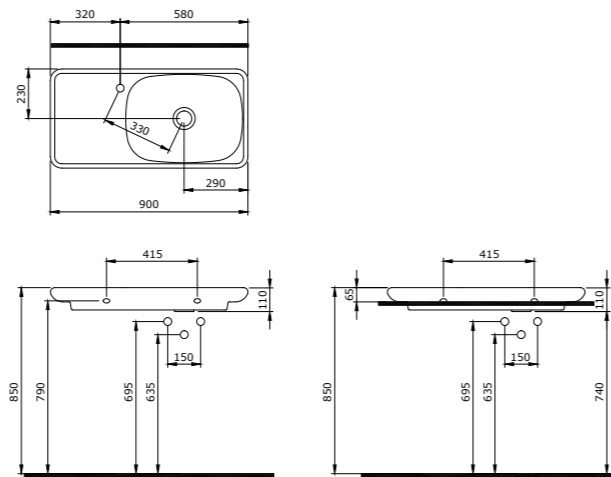

1165-001-0126

Fenice Etajerli Lavabo 90 cm
Fenice Vanity Basin 90 cm
Fenice Lavabo da Incasso 90 cm