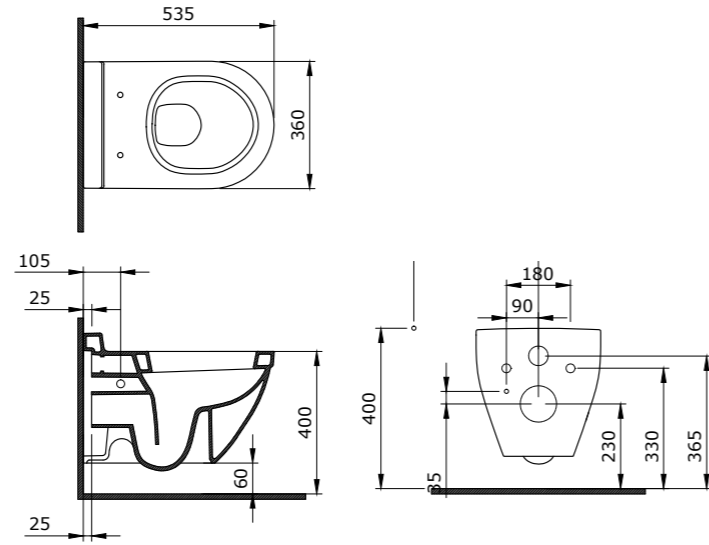

1012-001-0129

Taormina Archasma Klozet
Taormina Archwall hung WC
Taormina Archvaso sospeso

1013-001-0125

Vessel Yatay Çanak Lav. 72 cm
Vessel Horizontal Bowl 72 cm
Vessel Lavabo da Appoggio
Orizzontale 72 cm

1014-001-0125

Vessel Elips Çanak Lav. 85 cm
Vessel Ellipse Bowl 85 cm
Vessel Lavabo da Appoggio

1015-001-0126

Taormina Arch Etajerli Lavabo 45 cm
Taormina Arch Vanity Basin 45 cm
Taormina Arch Lavabo da Incasso 45 cm

1016-001-0129

Taormina Archduvara Tam Dayalı Tek Klozet
Taormina Archfloorstanding Back-to-wall WC
Taormina Archvaso a Terra a Muro