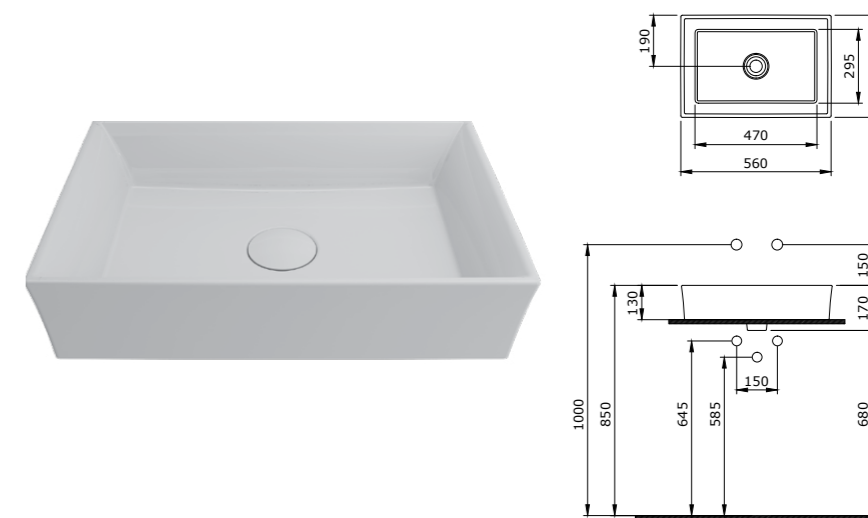

Speciale XL Asma Klozet
Speciale XL Wall-hung Toilet Bowl
Speciale XL Vaso Sospeso

1172-061-0125

Vessel Dik. Çanak Lav. 56X38 cm
Vessel Vert. Bowl 56x38 cm
Vessel Lavabo da Appoggio 56x38 cm

1173 -061-0125