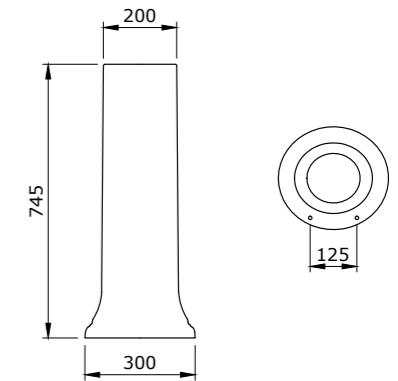

1046-061-0126

Verona Batarya Banklı Çanak Lavabo / Verona Bowl / Verona Lavabo da Appoggio

1049-061-0320

Verona Kolon Ayak 1047 Uyumlu
Verona Column Leg 1047 Suitable
Verona Gamba Colonna Compatibile Con 1047