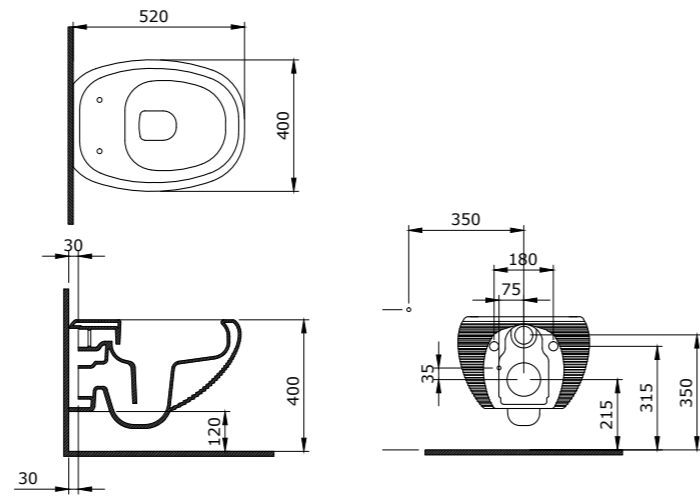

- 001 002 004 005 006 007 010 011 012 014 019 020 021 025 026 027 029 032 033

1411-001-0125

New Age Lavabo 55 cm
New Age Bowl 55 cm
New Age Lavabo da Appoggio 55 cm

- 001 002 004 005 006 007 010
- 011 012 014 019 020 021 025
- 026 027 029 032 033