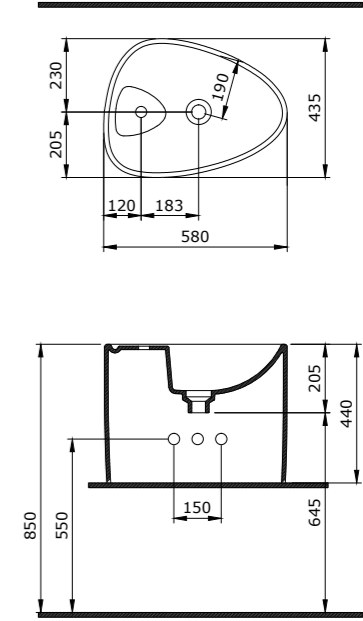

1343-001-0126

Etna Tezgahüstü Batarya
Banklı Monoblok Lavabo 58 cm
Etna Over the Counter Monoblock
Washbasin With Faucet Bank 58 cm
Etna Lavabo Monoblocco da
Appoggio 58 cm