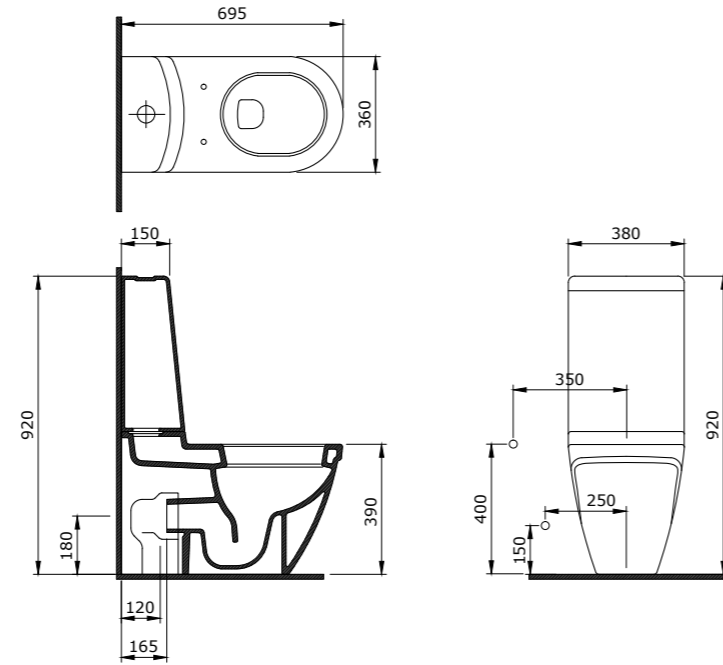

1017-001-0129
1126-001-0120

Taormina Duvara Tam Dayalı Takım Klozet / Taormina Back-to-wall Close Coupled WC / Taormina Vaso a Muro Con Cassetta