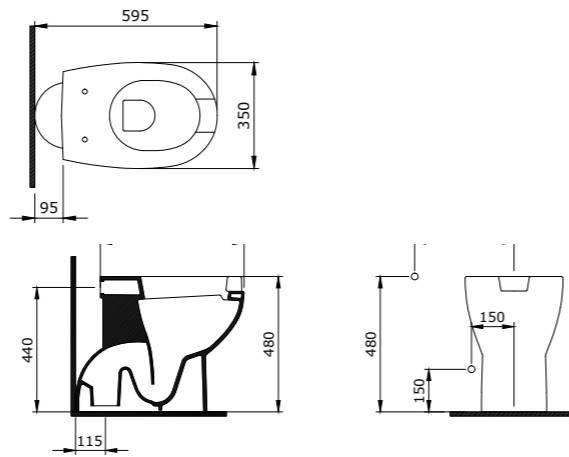

2001-001-0129
Bedensel Engelli Asma Klozet
Wall-hung WC For Disabled
Vaso Sospeso Per Disabili

- 001
- 005
- 011
- 012
- 019

Blank area with horizontal dashed lines for notes.