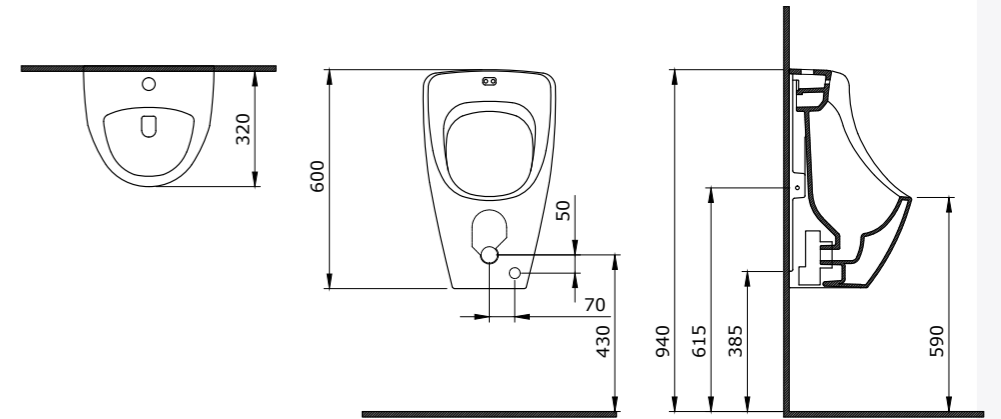

1375-001-0129

Milano asma klozet
Milano wall-hung toilet bowl
Milano vaso sospeso

1378-001-0126

Milano Lavabo 100 cm / Milano Washbasin 100 cm / Milano Lavabo 100 cm

1376-001-0126

Milano Lavabo 60 cm
Milano Washbasin 60 cm
Milano Lavabo 60 cm