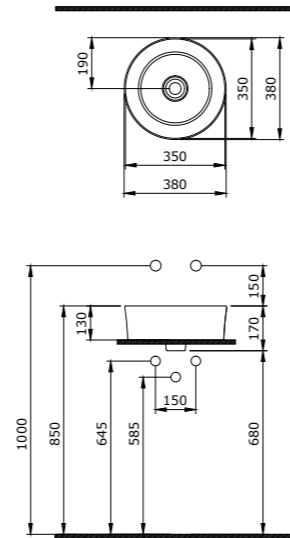

- 001 002 004 005 014

1174-061-0125

Vessel Yuvarlak Çanak Lavabo 38 Cm
 Vessel Round Bowl 38 cm
 Vessel Lavabo da Appoggio Rotondo 38 cm

- 061 002 004 005 006 007 010
- 011 012 014 019 020 021 025
- 026 027 029 032 033