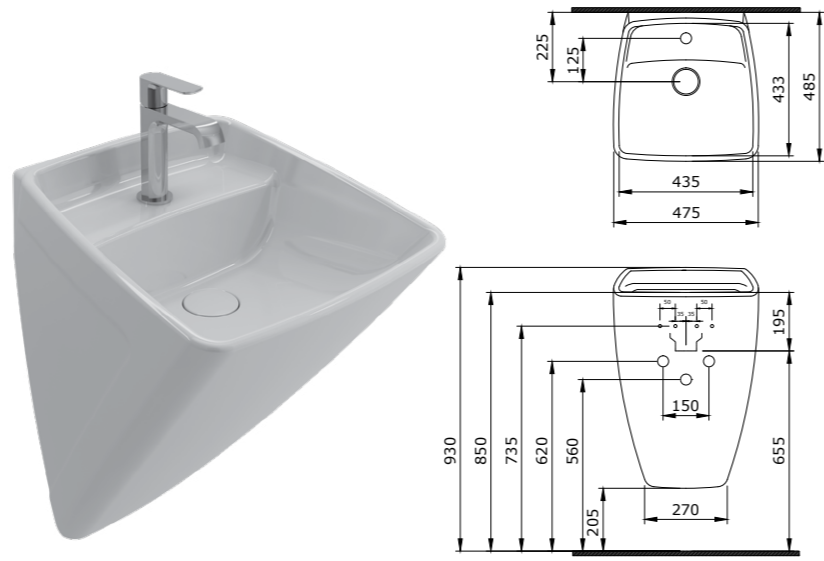

1082-001-0126

Firenze Asma Monoblok Lavabo
Firenze Wall Hung Monoblock Washbasin
Firenze Lavabo Monoblocco Sospeso

- 001 002 004 005 006 007 010
- 011 012 014 019 020 021 025
- 026 027 029 032 033