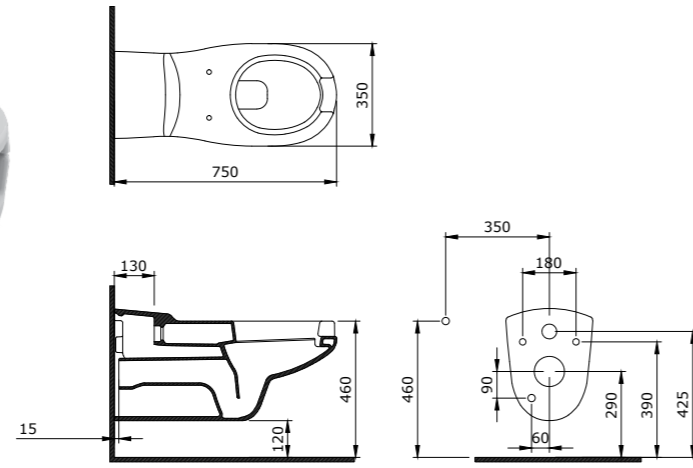

1476-001-0125

Sottile Dik. Çanak lav. 55x38 cm
Sottile Vert. Bowl 55x38 cm
Sottile Lavabo da Appoggio 55x38 cm

1479-001-125

Sottile Batarya Banklı Çanak Lavabo 60x38 cm
Sottile Bowl With Faucet Bank 60x38 cm
Sottile Lavabo da Appoggio su Ripiano 60x38 cm