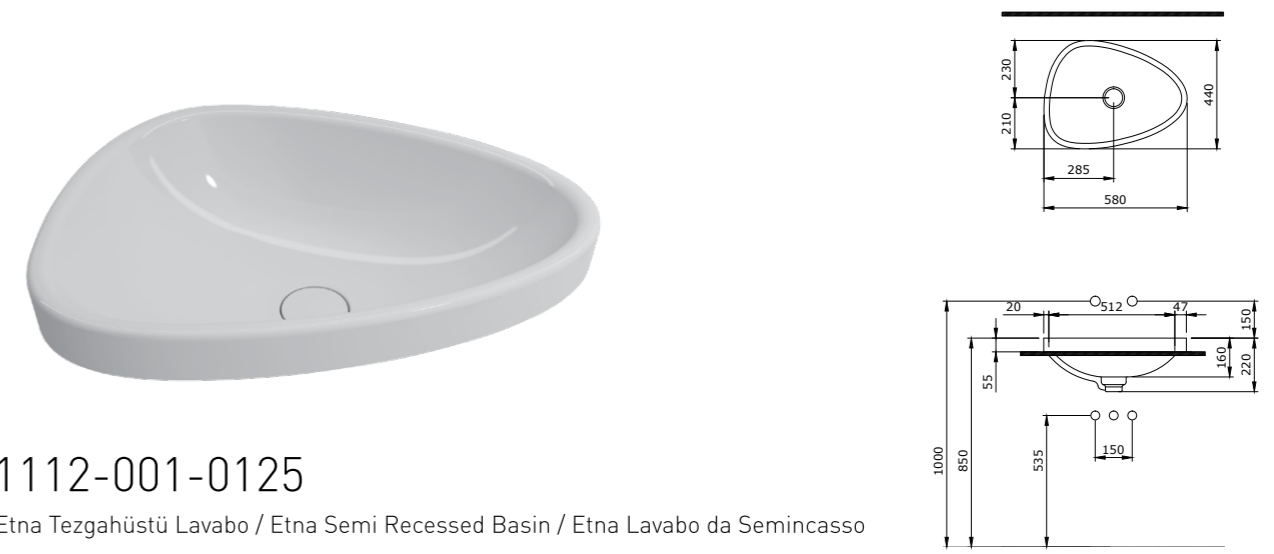

1112-001-0125

Etna Tezgahüstü Lavabo / Etna Semi Recessed Basin / Etna Lavabo da Semincasso

- 001 002 004 005 006 007 010 011 012 014 019 020 021 025 026 027 029 032 033