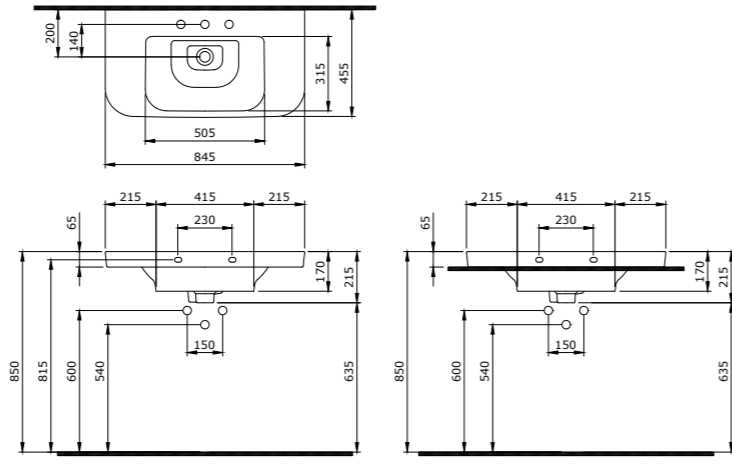

- 061

1216-062-0126

Milano Lavabo 50 cm
 Milano Washbasin 50 cm
 Milano Lavabo 50 cm

- 062 002 004 005 006 007 010
- 011 012 014 019 020 021 025
- 026 027 029 032 033

1231-061-0126

Speciale Lavabo 85 cm
Speciale Washbasin 85 cm
Speciale Lavabo 85 cm