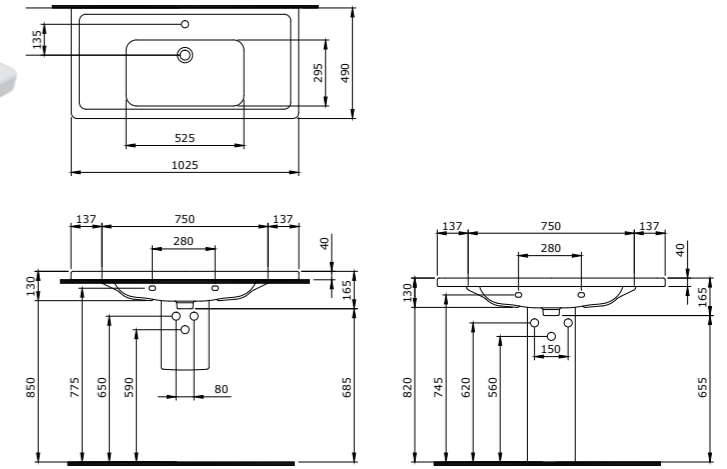

1116-001-0129

Etna Asma Klozet
Etna Wall Hung WC
Etna Vaso Sospeso