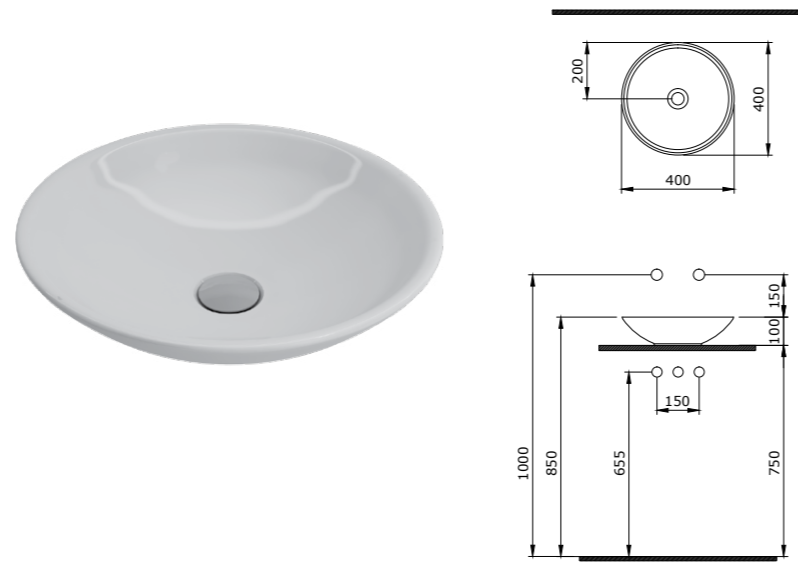

1120-001-0125

Venezia çanak Lavabo 40 cm
Venezia Bowl 40 cm
Venezia Lavabo da Appoggio 40cm

- 001 002 004 005 006 007 010
- 011 012 014 019 020 021 025
- 026 027 029 032 033 401 402
- 403