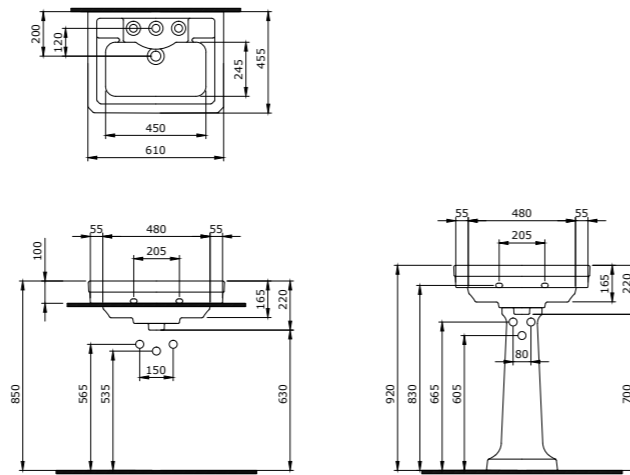

1044-061-0320

Verona Kolon Ayak
Verona Ppedestal
Verona Colonna