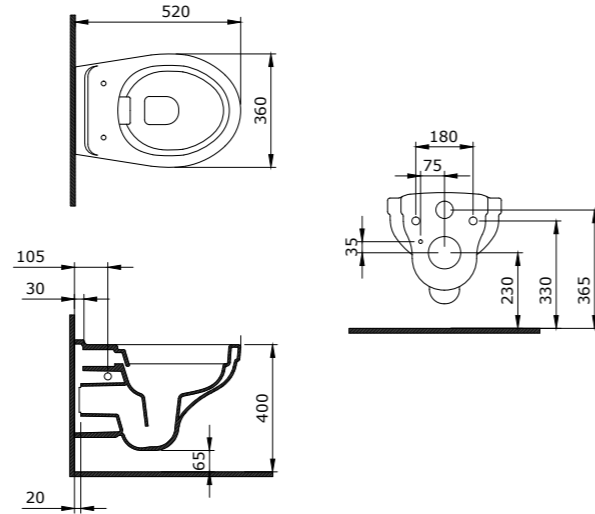

1451-001-0129

Rimless Asma Klozet
Rimless Wall Hung Toilet
Rimless Vaso Sospeso