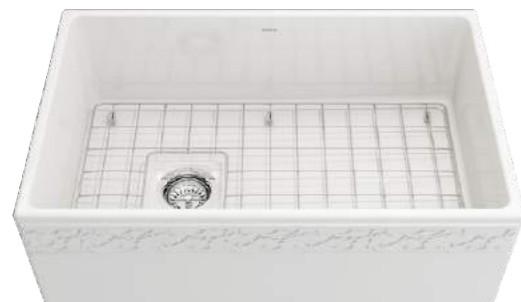

1142-001-0126

Bedensel Engelli Lavabo 65 cm
Washbasin For Disabled 65 cm
Lavabo Per Disabili 65 cm

1162-001-0125

Etna Tezgah Üstü Monoblok Lavabo
Etna Counter Top Monoblock Basin
Etna Lavabo Monoblocco da Appoggio