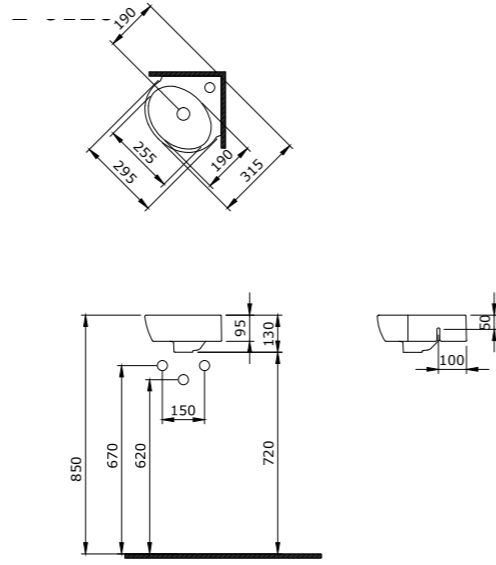

1392-001-0126

Köşe Lavabo 30 cm Batarya ve Tasma Delikli
Corner Washbasin With Tap & Overflow Hole 30 cm.

- 001 002 004 005 006 007 010
- 011 012 014 019 020 021 025
- 026 027 029 032 033