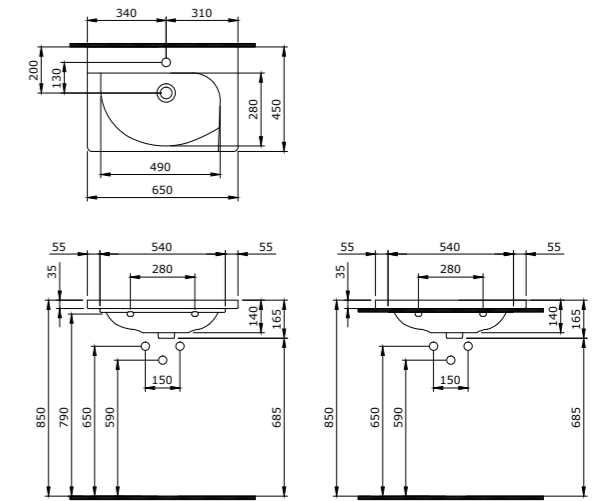

1009-001-0126

Taormina Arch Etajerli Lavabo 65 cm
Taormina Arch Vanity Basin 65 cm
Taormina Arch Lavabo da Incasso 65 cm

- 001 002 004 005 006 007 010 011 012 014 019 020 021 025 026 027 029 032 033