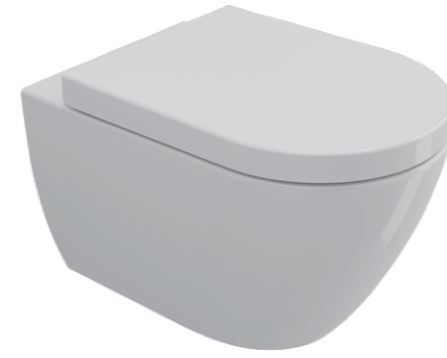

- 061

1216-062-0126

Milano Lavabo 50 cm
 Milano Washbasin 50 cm
 Milano Lavabo 50 cm

- 062 002 004 005 006 007 010
- 011 012 014 019 020 021 025
- 026 027 029 032 033

1231-061-0126

Speciale Lavabo 85 cm
Speciale Washbasin 85 cm
Speciale Lavabo 85 cm

061

1295-001-0129

Venezia Rimless Asma Klozet
Venezia Rimless Wall-hung Toilet Bowl
Venezia Rimless Vaso Sospeso

001 002 004 005 006 007 010 011 012 014 019 020 021 025 026 027 029 032 033

1232-061-0132

Speciale Lavabo 120 cm
Speciale Washbasin 120 cm
Speciale Lavabo 120 cm