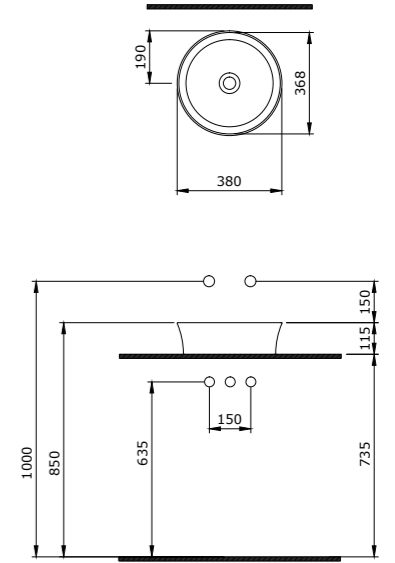

1477-001-0125

Sottile Kare Lavabo 38x38 cm
Sottile Square Washbasin 38x38 cm
Sottile Lavabo Quadrato 38x38cm

1451-001-0129

Rimless Asma Klozet
Rimless Wall Hung Toilet
Rimless Vaso Sospeso

1478-001-0125

Sottile Yuv. Çanak Lav. 38 cm
Sottile Round Bowl 38 cm
Sottile Lavabo da Appoggio Rotondo 38 cm