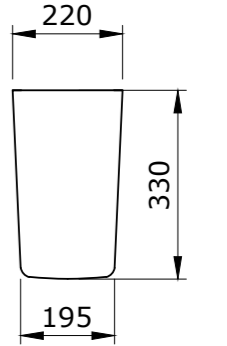

1003-001-0338

Taormina Yarım Ayak
Taormina Semi Pedestal
Taormina Semi Colonna

1004-001-0126

Taormina Pro Lavabo 57 cm
Taormina Pro Washbasin 57 cm
Taormina Pro Lavabo 57 cm

001