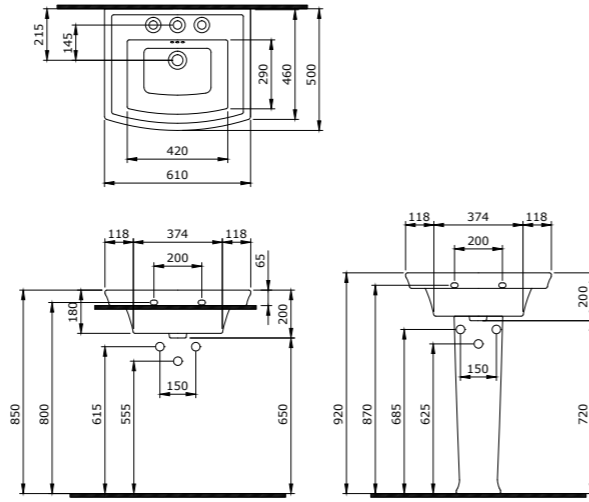

- 001

1125-001-0120

Scala Asma Bide
 Scala Wall Hung Bidet
 Scala Bidet Sospeso

- 001 002 004 005 006 007 010 011 012 014 019 020 021 025 026 027 029 032 033

1127-061-0127

Lavita Lavabo 60cm
Lavita Washbasin 60cm
Lavita Lavabo 60cm