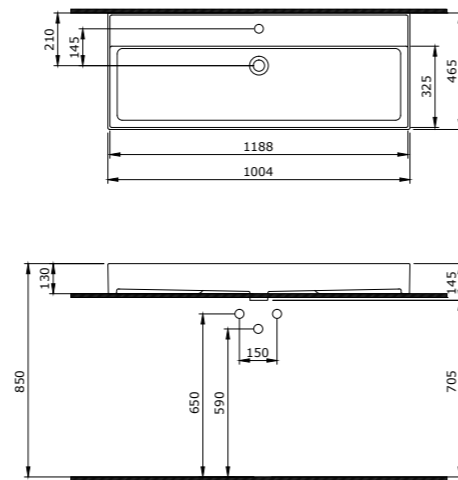

1394-001-0126

Milano Tek Lavabo 120 cm
Milano Single Washbasin 120 cm
Milano Lavabo Singolo 120 cm

- 001 002 004 005 006 007 010 011 012 014 019 020 021 025 026 027 029 032 033