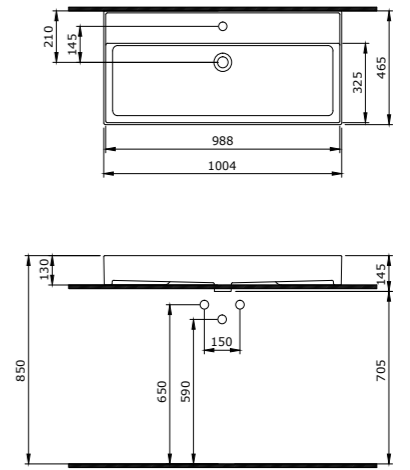

1375-001-0129

Milano asma klozet
Milano wall-hung toilet bowl
Milano vaso sospeso