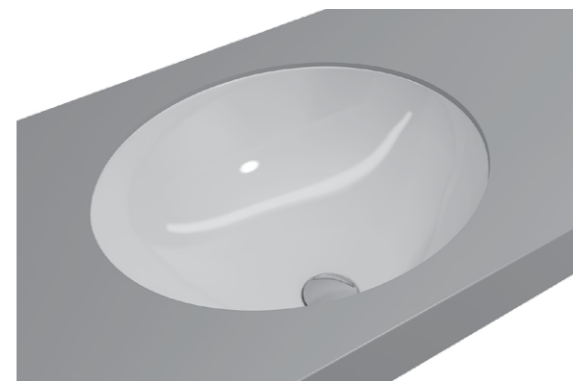

1377-001-0126

Milano Lavabo 80 cm / Milano Washbasin 80 cm / Milano Lavabo 80 cm