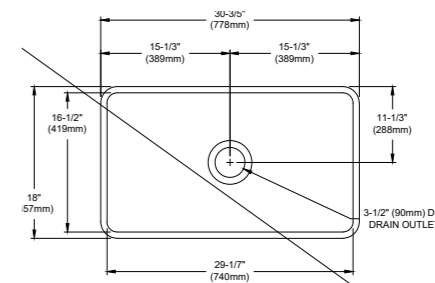

1134-001-0120 / 1133-001-0129

Scala Duvara Tam Dayalı Takım Klozet / Scala Back-to-wall Close Coupled WC / Scala Vaso a Muro Con Cassetta