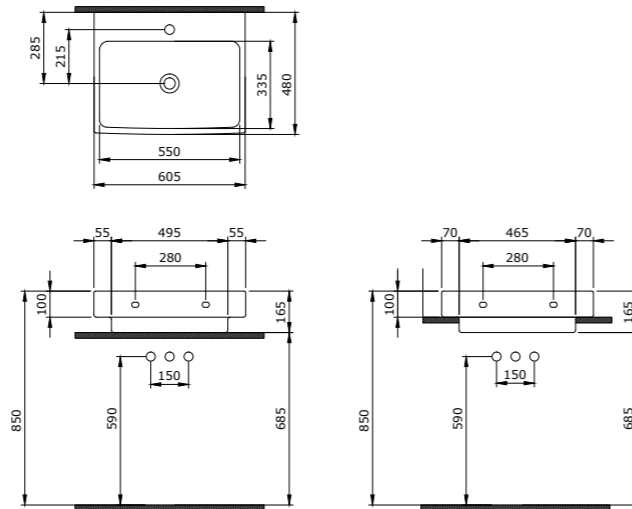

1077-001-0126

Scala Tezgahüstü Lavabo 60 cm
Scala Countertop Basin 60 cm
Scala Lavabo da Appoggio 60 cm