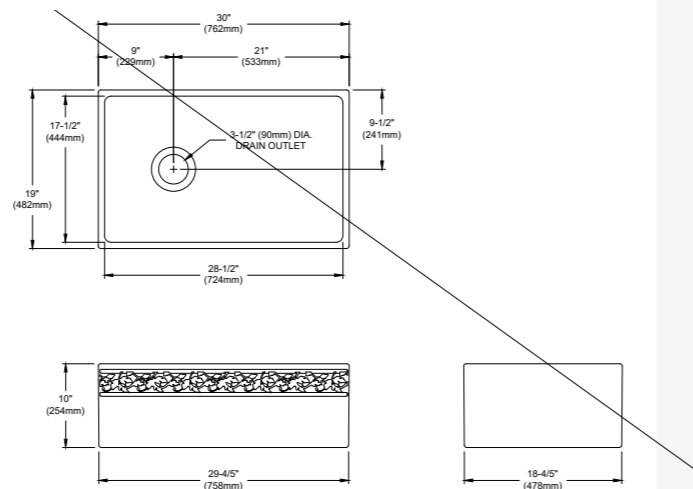

1142-001-0126

Bedensel Engelli Lavabo 65 cm
Washbasin For Disabled 65 cm
Lavabo Per Disabili 65 cm

1162-001-0125

Etna Tezgah Üstü Monoblok Lavabo
Etna Counter Top Monoblock Basin
Etna Lavabo Monoblocco da Appoggio