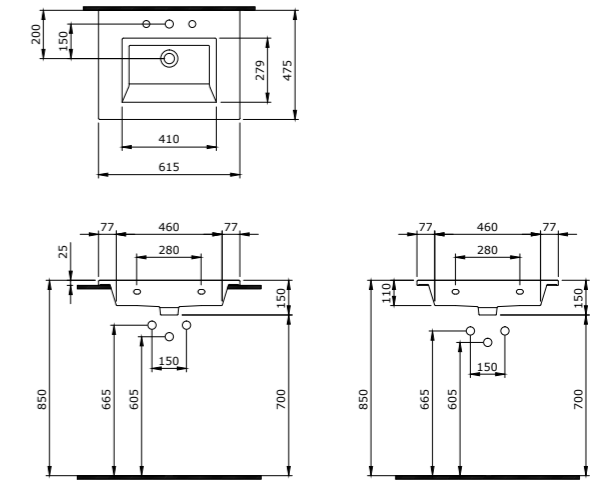

1138-001-0120

Classico 30
Tezgah Önü Tek Göz Mutfak Eviyesi 80 cm
Apron-front Single Bowl Kitchen Sink 80 cm
Lavello Con Vasca Singola Frontale 80 cm

1139-001-0120

Classico 33d
Tezgah Önü Çift Göz Mutfak Eviyesi 85 cm
Apron-front Double Bowl Kitchen Sink 85 cm
Lavello Con Vasca Doppia Frontale 85 cm