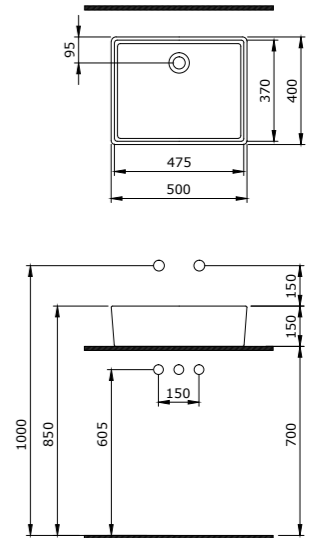

1215-062-0125

Milano Çanak Lavabo 50 cm
Milano Bowl 50 cm
Milano Lavabo da Appoggio 50 cm

- 062 002 004 005 006 007 010
- 011 012 014 019 020 021 025
- 026 027 029 032 033

1175-061-0126

Speciale Lavabo 55 cm
Speciale Washbasin 55 cm
Speciale Lavabo 55 cm

- 061