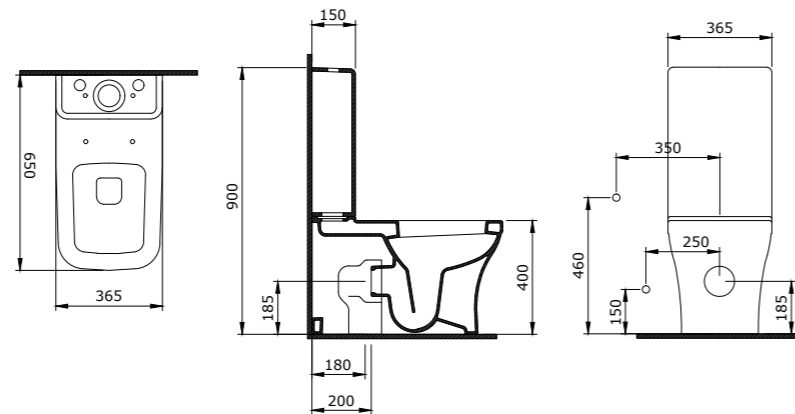

1134-001-0120 / 1133-001-0129

Scala Duvara Tam Dayalı Takım Klozet / Scala Back-to-wall Close Coupled WC / Scala Vaso a Muro Con Cassetta