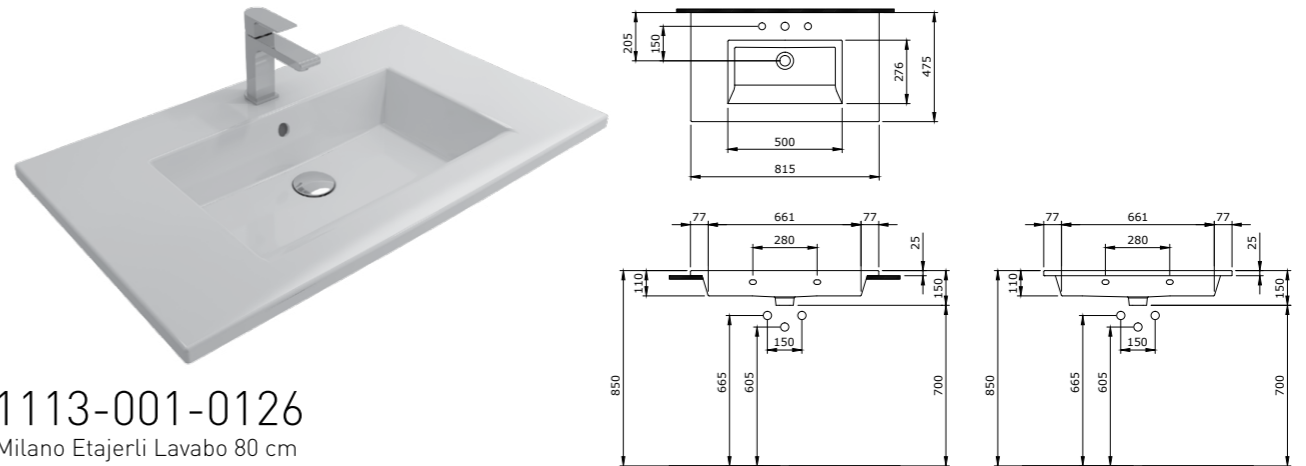

1113-001-0126

Milano Etajerli Lavabo 80 cm
Milano Vanity Basin 80 cm
Milano Lavabo a Incasso 80 cm

- 001 002 004 005 006 007 010 011 012 014 019 020 021 025 026 027 029 032 033