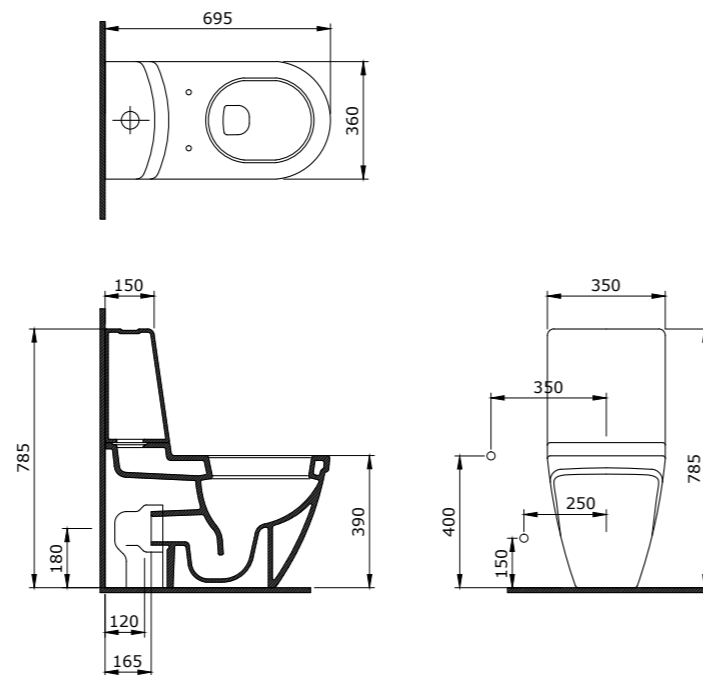

1017-001-0129
1126-001-0120

Taormina Duvara Tam Dayalı Takım Klozet / Taormina Back-to-wall Close Coupled WC / Taormina Vaso a Muro Con Cassetta

1019-001-0120

Taormina Archyerden Bide
Taormina Archfloorstanding Bidet
Taormina Archbidet a Terra

1020-001-0126

Taormina Arch Etajerli Lavabo 86 cm
Taormina Arch Vanity Basin 86 cm
Taormina Arch Lavabo da Incasso 86 cm

1017-001-0129
1018-001-0120

Taormina Duvara Tam Dayalı Takım Klozet / Taorminaback-to-wall Close Coupled WC / Taormina Vaso a Muro Con Cassetta

1021-001-0126

Vessel Batarya Banklı Çanak Lavabo 72 cm
Vessel Bowl With Faucet Bank 72 cm
Vessel Lavabo da Appoggio su Ripiano 72 cm