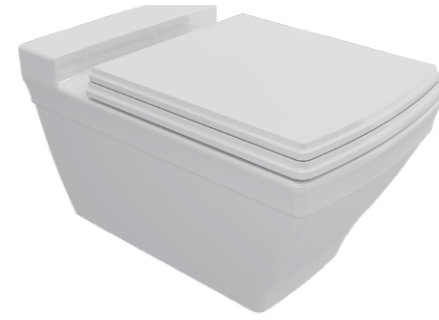

1173 -061-0125

Vessel Kare Lavabo 38x38 cm
Vessel Square Washbasin 38x38 cm
Vessel Lavabo Quadrato 38x38 cm

- 061 002 004 005 006 007 010
- 011 012 014 019 020 021 025
- 026 027 029 032 033

1177-001-0129

Lavita Asma Klozet
Lavita Wall-hung WC
Lavita Vaso Sospeso

- 001 002 004 005 014