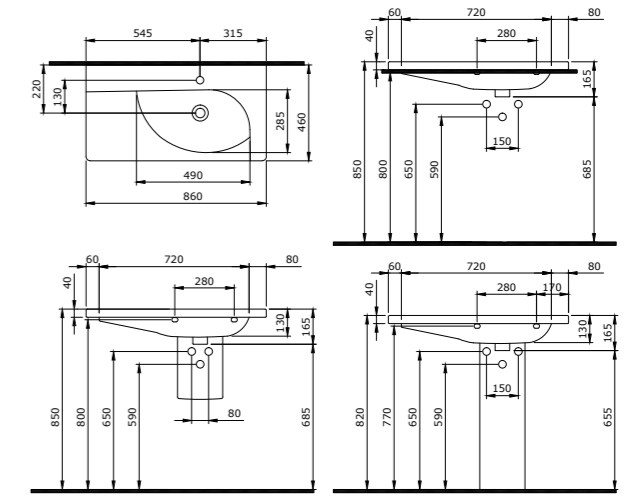

1019-001-0120

Taormina Archyerden Bide
Taormina Archfloorstanding Bidet
Taormina Archbidet a Terra

1020-001-0126

Taormina Arch Etajerli Lavabo 86 cm
Taormina Arch Vanity Basin 86 cm
Taormina Arch Lavabo da Incasso 86 cm