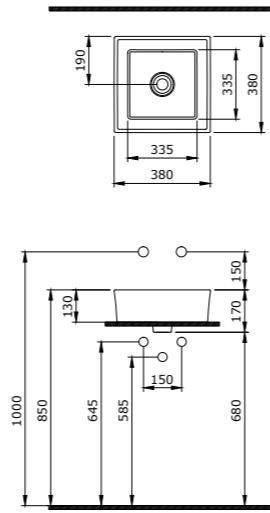

1173 -061-0125

Vessel Kare Lavabo 38x38 cm
Vessel Square Washbasin 38x38 cm
Vessel Lavabo Quadrato 38x38 cm

- 061 002 004 005 006 007 010
- 011 012 014 019 020 021 025
- 026 027 029 032 033

1177-001-0129

Lavita Asma Klozet
Lavita Wall-hung WC
Lavita Vaso Sospeso

- 001 002 004 005 014