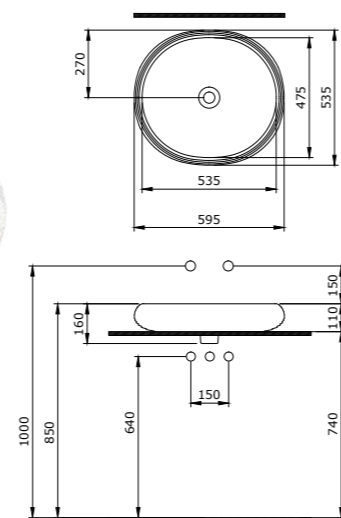

Strata Asma Bide
Strata Wall Hung Bidet
Strata Bidet Sospeso

1417-001-0129

V-Tondo Rimless Asma Klozet 49 cm
V-Tondo Rimless Wall Hung WC 49 cm
V-Tondo Rimless Vaso Sospeso 49 cm

1414-001-0125

Strata Lavabo 60 cm
Strata Bowl 60 cm
Strata Lavabo da Appoggio 60 cm