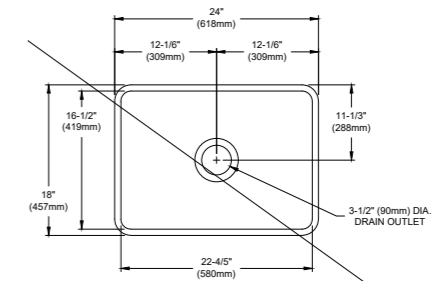

1128-061-0320

Lavita Kolon Ayak
Lavita Column Leg
Lavita Colonna