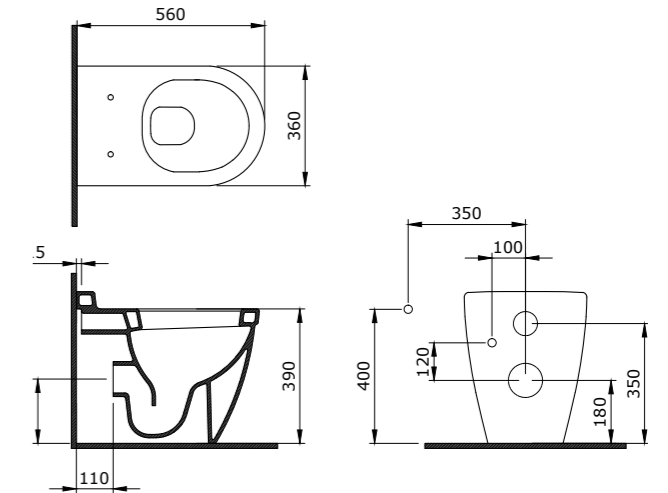

1016-001-0129

Taormina Archduvara Tam Dayalı Tek Klozet
Taormina Archfloorstanding Back-to-wall WC
Taormina Archvaso a Terra a Muro