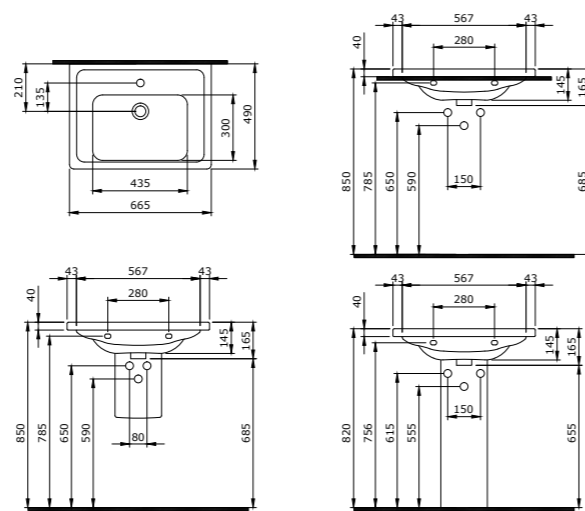

- 001 002 004 005 006 007 010 011 012 014 019 020 021 025 026 027 029 032 033

1007-001-0126

Taormina Pro Etajerli Lavabo 65 cm
Taormina Pro Washbasin 65 cm
Taormina Pro Lavabo 65 cm

- 001

1008-001-0126

Taormina Pro Etajerli Lavabo 85 cm
Taormina Pro Washbasin 85 cm
Taormina Pro Lavabo 85 cm