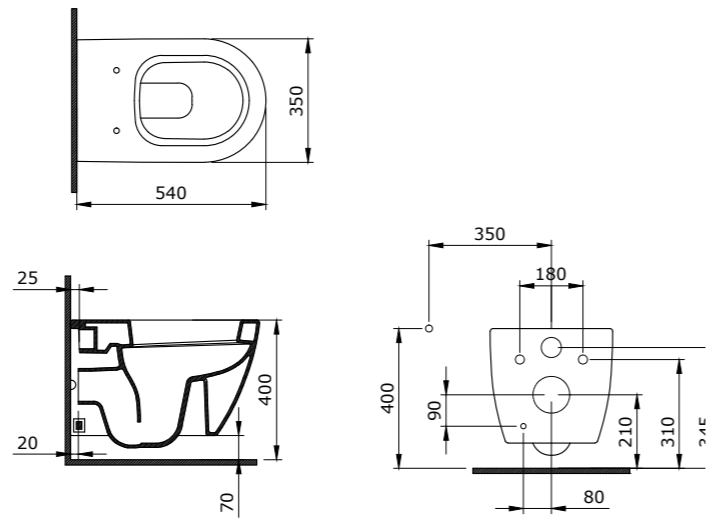

1304-001-0129

Firenze Rimless Asma Klozet
Firenze Rimless Wall-hung Toilet Bowl
Firenze Rimless Vaso Sospeso

1365-001-0126

Milano 120 cm Sağdan Etajerli Lavabo
Milano 120 cm Washbasin With Shelves on the Right
Milano Lavabo a Incasso a Destra 120 cm