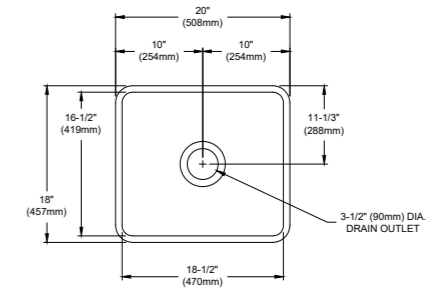

- 001

1125-001-0120

Scala Asma Bide
 Scala Wall Hung Bidet
 Scala Bidet Sospeso

- 001 002 004 005 006 007 010 011 012 014 019 020 021 025 026 027 029 032 033

1127-061-0127

Lavita Lavabo 60cm
Lavita Washbasin 60cm
Lavita Lavabo 60cm