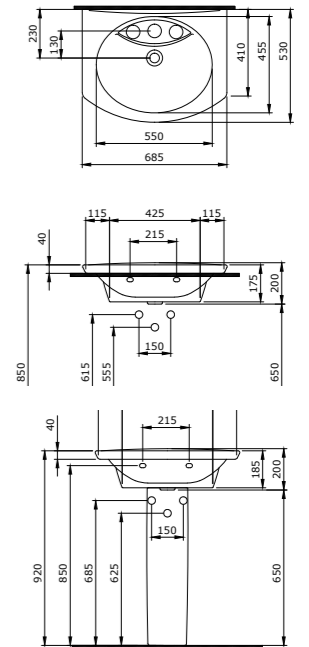

1043-061-0126

Verona Lavabo 70 cm
Verona Washbasin 70 cm
Verona Lavabo 70 cm

1041-061-0127

Verona Lavabo 60cm
Verona Washbasin 60cm
Verona Lavabo 60cm