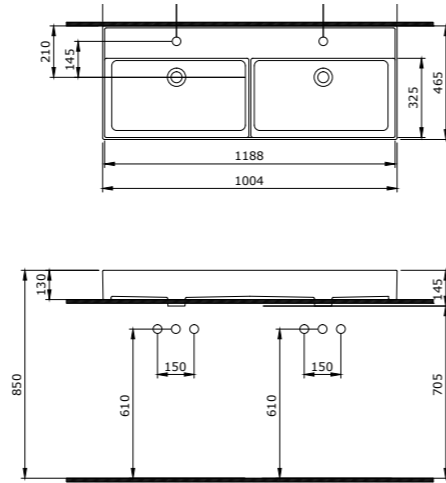

1393-001-0132

Milano Çift Lavabo 120 cm
Milano Double Washbasin 120 cm
Milano Lavabo Doppio 120 cm

- 001 002 004 005 006 007 010 011 012 014 019 020 021 025 026 027 029 032 033