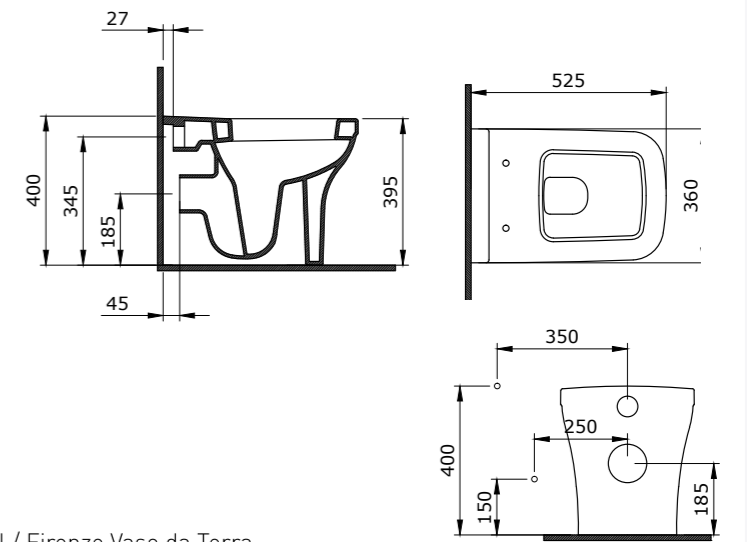

1298-001-0129

Firenze Yerden Klozet / Firenze Floor Type Toilet Bowl / Firenze Vaso da Terra

001 002 004 005 006 007 010 011 012 014 019 020 021 025 026 027 029 032 033