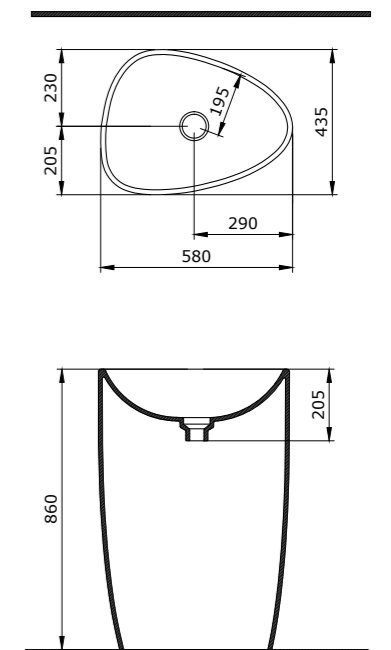

1075-001-0125

Etna Monoblok Lavabo
Etna Monoblock Washbasin
Etna Lavabo Monoblocco