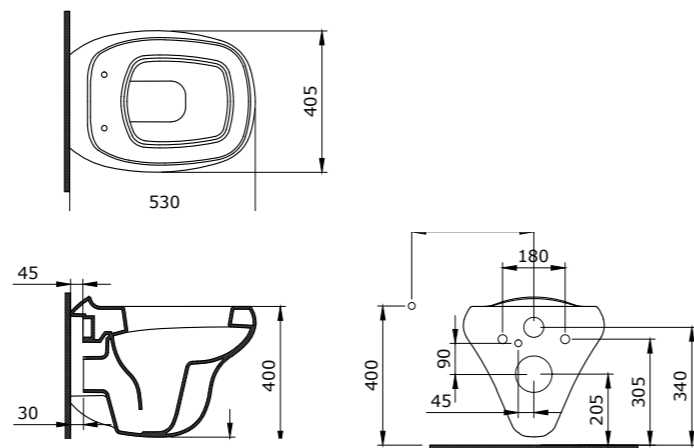

1164-001-0126

Fenice Çanak Lavabo 54 cm
Fenice Bowl 54 cm
Fenice Lavabo da Appoggio 54 cm

1165-001-0126

Fenice Etajerli Lavabo 90 cm
Fenice Vanity Basin 90 cm
Fenice Lavabo da Incasso 90 cm

1168-001-0127

Lavita Lavabo 100cm / Lavita Washbasin 100cm / Lavita Lavabo 100cm