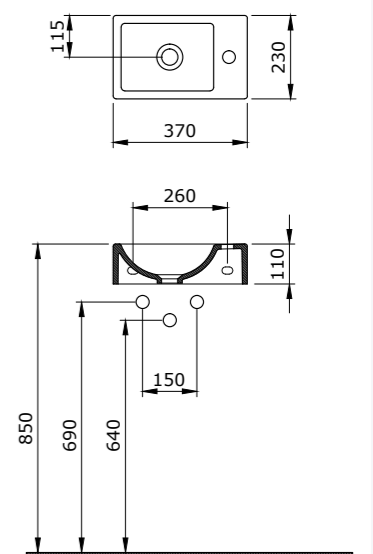

1418-001-0126

Milano Batarya Banklı Çanak Lavabo Sol
Milano Bowl With Faucet Bank Left
Milano Lavabo da Appoggio su Ripiano Sinistra