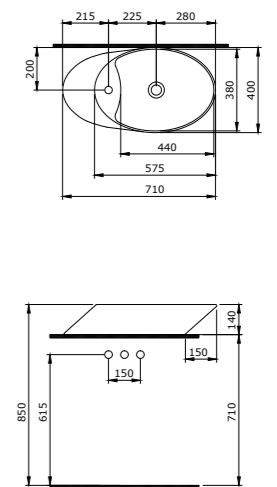

1021-001-0126

Vessel Batarya Banklı Çanak Lavabo 72 cm
Vessel Bowl With Faucet Bank 72 cm
Vessel Lavabo da Appoggio su Ripiano 72 cm