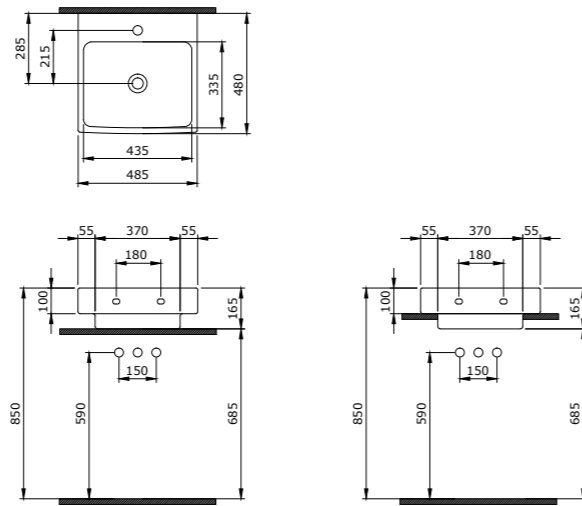

1076-001-0126

Scala Tezgahüstü Lavabo 48 cm
Scala Countertop Basin 48 cm
Scala Lavabo da Appoggio 48 cm