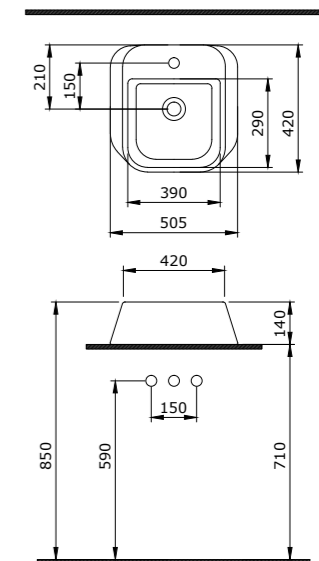

130

1047-061-0127

Verona Lavabo 70 cm
Verona Washbasin 70 cm
Verona Lavabo 70 cm

1074-001-0126

Firenze Batarya Banklı Çanak Lavabo
Firenze Bowl With Faucet Bank
Firenze Lavabo da Appoggio Su Ripiano

131

1048-061-0127