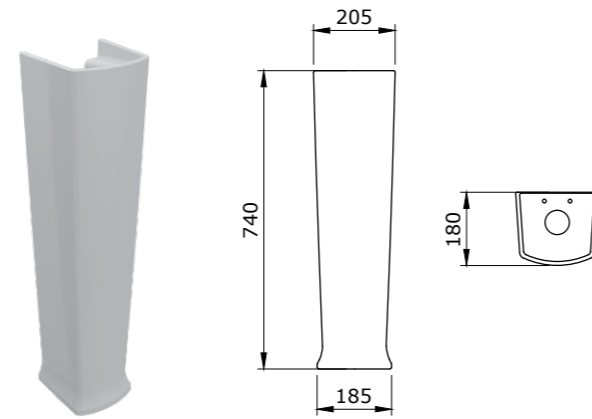

1137-001-0120

Classico 24
Tezgah Önü Tek Göz Mutfak Eviyesi 60 cm
Apron-front Single Bowl Kitchen Sink 60 cm
Lavello Con Vasca Singola Frontale 60 cm