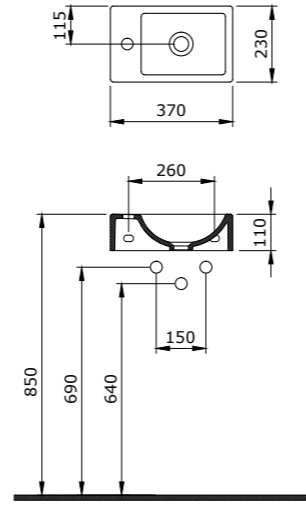

1419-001-0126

Milano Batarya Banklı Çanak Lavabo Sağ
Milano Bowl With Faucet Bank Right
Milano Lavabo da Appoggio su Ripiano Destra