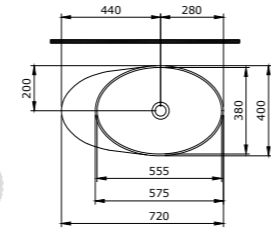

1013-001-0125

Vessel Yatay Çanak Lav. 72 cm
Vessel Horizontal Bowl 72 cm
Vessel Lavabo da Appoggio
Orizzontale 72 cm

1014-001-0125

Vessel Elips Çanak Lav. 85 cm
Vessel Ellipse Bowl 85 cm
Vessel Lavabo da Appoggio