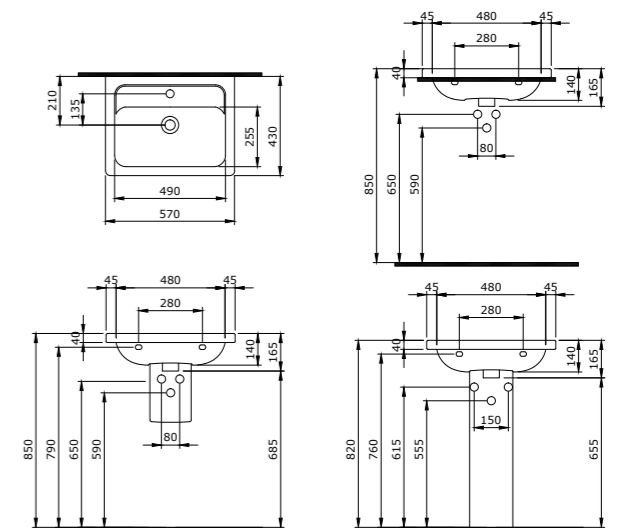

1003-001-0338

Taormina Yarım Ayak
Taormina Semi Pedestal
Taormina Semi Colonna

1004-001-0126

Taormina Pro Lavabo 57 cm
Taormina Pro Washbasin 57 cm
Taormina Pro Lavabo 57 cm

001