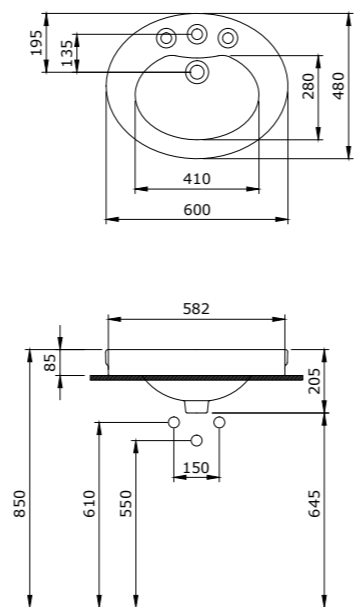

131

1048-061-0127

Verona Yarım Tezgah Lavabo 60cm
Verona Semi Recessed Basin 60cm
Verona Lavabo da Semincasso 60cm