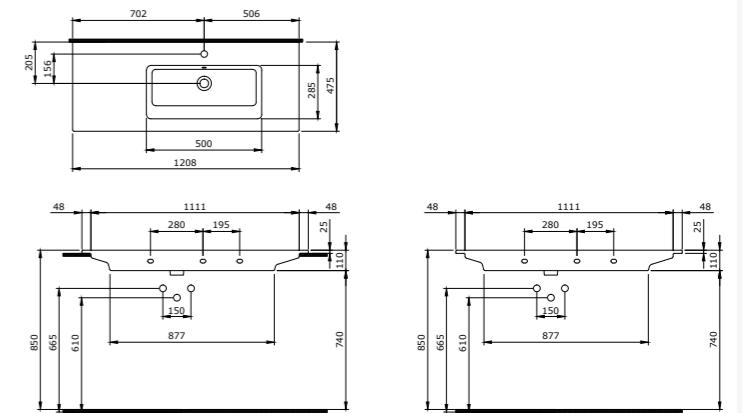

1365-001-0126

Milano 120 cm Sağdan Etajerli Lavabo
Milano 120 cm Washbasin With Shelves on the Right
Milano Lavabo a Incasso a Destra 120 cm