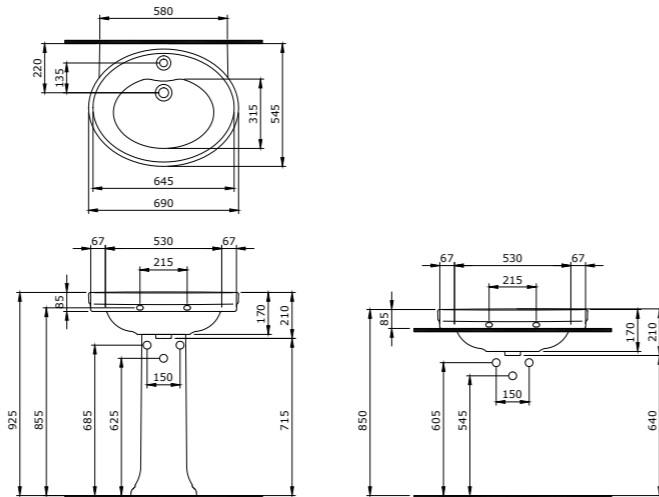

130

1047-061-0127

Verona Lavabo 70 cm
Verona Washbasin 70 cm
Verona Lavabo 70 cm

1074-001-0126

Firenze Batarya Banklı Çanak Lavabo
Firenze Bowl With Faucet Bank
Firenze Lavabo da Appoggio Su Ripiano

131

1048-061-0127