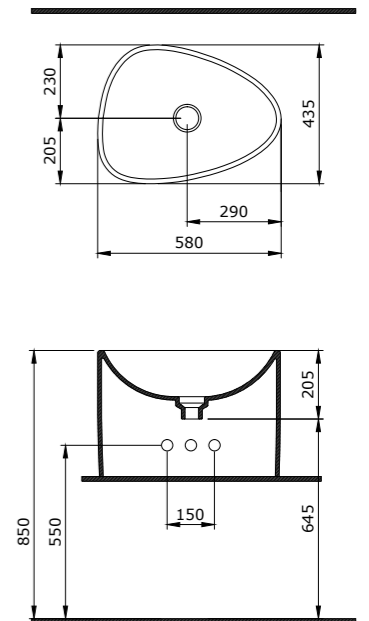

1142-001-0126

Bedensel Engelli Lavabo 65 cm
Washbasin For Disabled 65 cm
Lavabo Per Disabili 65 cm

1162-001-0125

Etna Tezgah Üstü Monoblok Lavabo
Etna Counter Top Monoblock Basin
Etna Lavabo Monoblocco da Appoggio