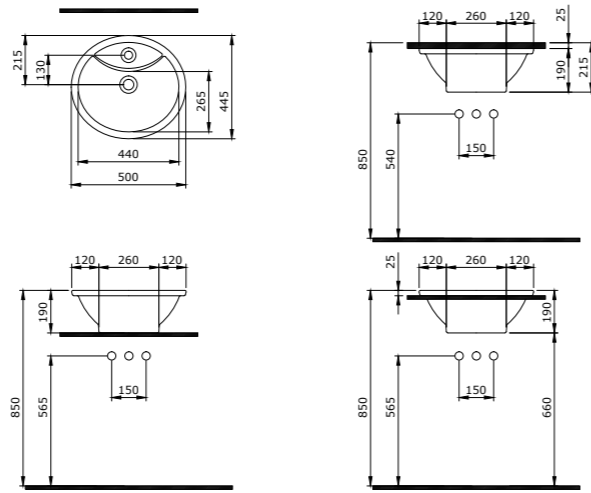

1042-061-0320

Verona Kolon Ayak 1040-1041 Uyumlu
Verona Column Leg 1040-1041 Suitable
Verona Gamba Colonna Compatibile 1040-1041

1045-061-0126

Verona Lavabo 65 cm / Verona Washbasin 65cm / Verona Lavabo 65 cm