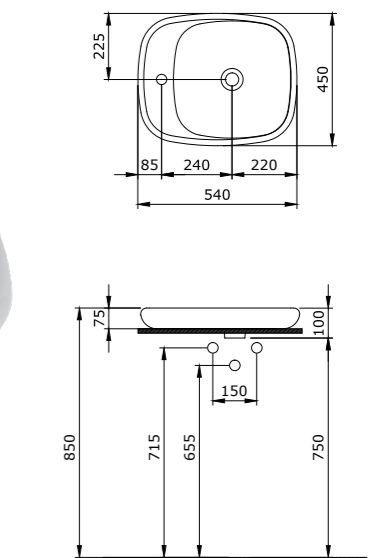

1164-001-0126

Fenice Çanak Lavabo 54 cm
Fenice Bowl 54 cm
Fenice Lavabo da Appoggio 54 cm