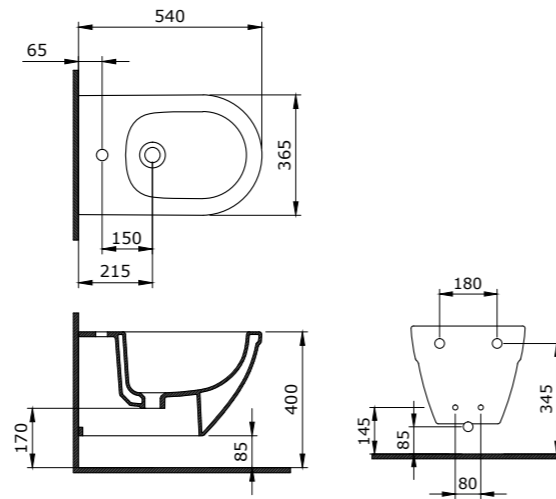

1121-001-0120

Taormina Archasma Bide
Taormina Archwall Hung Bidet
Taormina Archbidet Sospeso

- 001 002 004 005 006 007 010 011 012 014 019 020 021 025 026 027 029 032 033