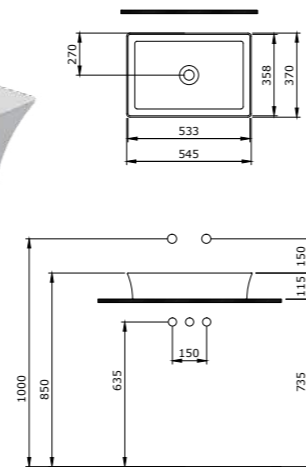

1476-001-0125

Sottile Dik. Çanak lav. 55x38 cm
Sottile Vert. Bowl 55x38 cm
Sottile Lavabo da Appoggio 55x38 cm