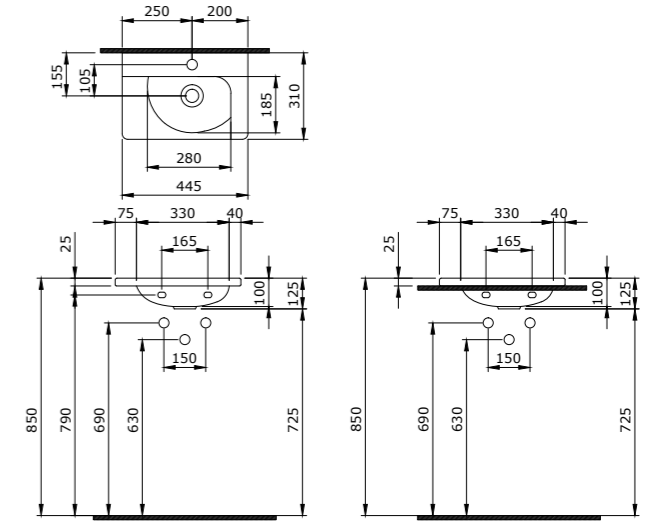

1013-001-0125

Vessel Yatay Çanak Lav. 72 cm
Vessel Horizontal Bowl 72 cm
Vessel Lavabo da Appoggio
Orizzontale 72 cm

1014-001-0125

Vessel Elips Çanak Lav. 85 cm
Vessel Ellipse Bowl 85 cm
Vessel Lavabo da Appoggio