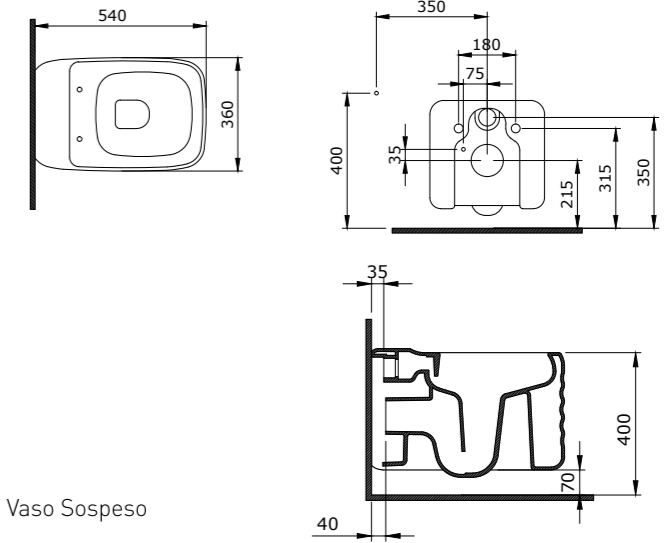

1409-001-0129

New Age Asma Klozet / New Age Wall Hung WC / New Age Vaso Sospeso

- 001 002 004 005 006 007 010 011 012 014 019 020 021 025 026 027 029 032 033