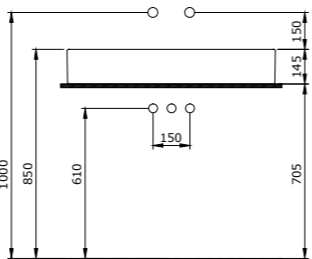

1013-001-0125

Vessel Yatay Çanak Lav. 72 cm
Vessel Horizontal Bowl 72 cm
Vessel Lavabo da Appoggio
Orizzontale 72 cm

1014-001-0125

Vessel Elips Çanak Lav. 85 cm
Vessel Ellipse Bowl 85 cm
Vessel Lavabo da Appoggio