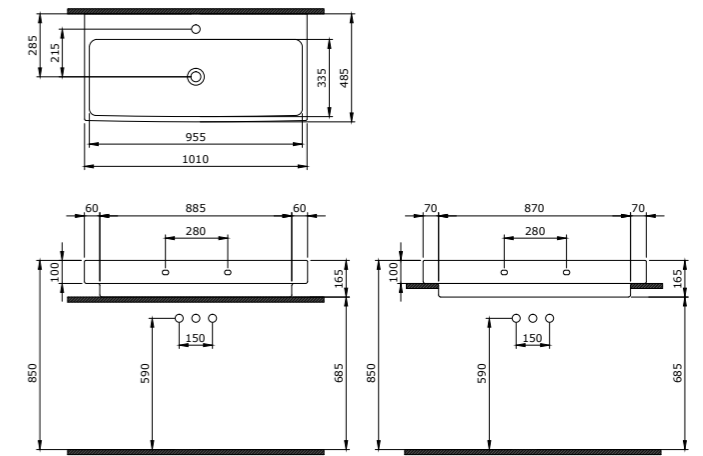

Verona Yarım Tezgah Lavabo 60cm
Verona Semi Recessed Basin 60cm
Verona Lavabo da Semincasso 60cm

1075-001-0125

Etna Monoblok Lavabo
Etna Monoblock Washbasin
Etna Lavabo Monoblocco

1076-001-0126

Scala Tezgahüstü Lavabo 48 cm
Scala Countertop Basin 48 cm
Scala Lavabo da Appoggio 48 cm