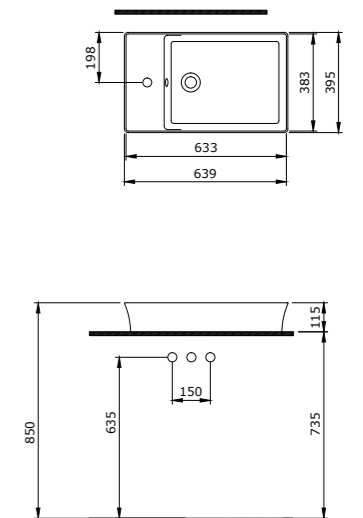

1479-001-125

Sottile Batarya Banklı Çanak Lavabo 60x38 cm
Sottile Bowl With Faucet Bank 60x38 cm
Sottile Lavabo da Appoggio su Ripiano 60x38 cm