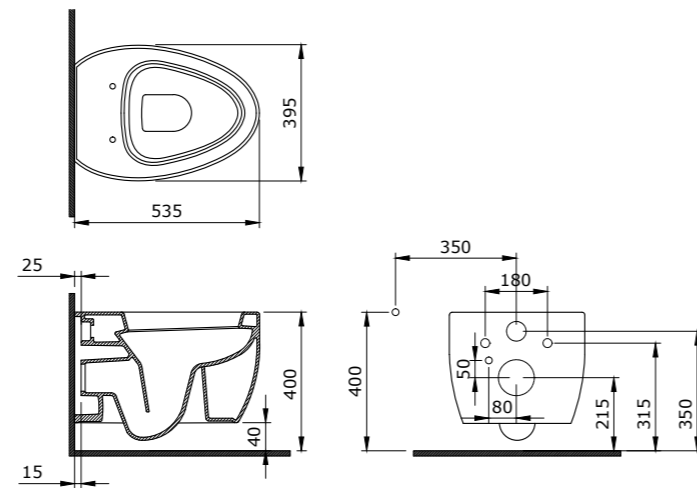

1114-001-0125

Etna Çanak Lavabo / Etna Bowl / Etna Lavabo da Appoggio

1117-001-0120

Etna Asma Bide
Etna Wall Hung Bidet
Etna Bidet Sospeso

1115-001-0125

Etna Etajerli Lavabo 90 cm
Etna Vanity Basin 90 cm
Etna Lavabo Rettangolare 90 cm

1118-001-0126

Taormina Pro Etajerli Lavabo 105 cm
Taormina Pro Washbasin 105 cm
Taormina Pro Lavabo 105 cm

1116-001-0129

Etna Asma Klozet
Etna Wall Hung WC
Etna Vaso Sospeso

1119-001-0125

Venezia Çanak Lavabo 45 cm
Venezia Bowl 45 cm
Venezia Lavabo da Appoggio 45cm