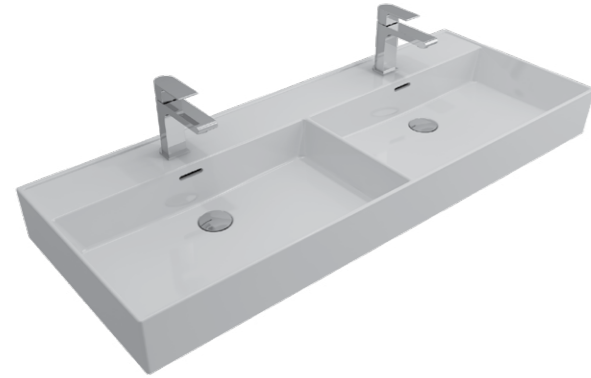

1393-001-0132

Milano Çift Lavabo 120 cm
Milano Double Washbasin 120 cm
Milano Lavabo Doppio 120 cm

- 001 002 004 005 006 007 010 011 012 014 019 020 021 025 026 027 029 032 033