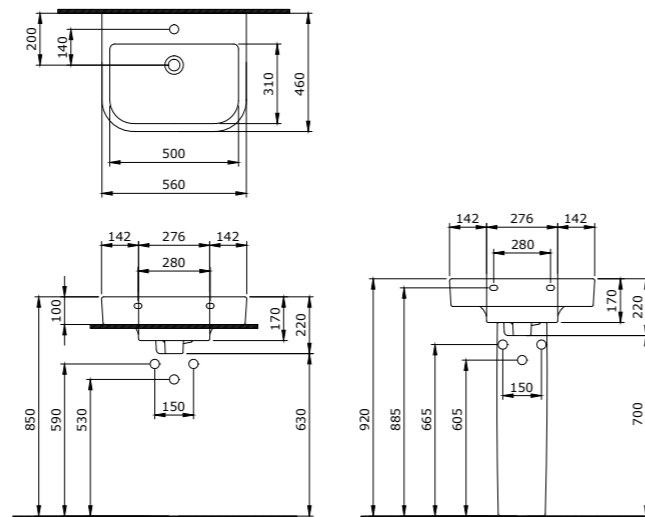

1173 -061-0125

Vessel Kare Lavabo 38x38 cm
Vessel Square Washbasin 38x38 cm
Vessel Lavabo Quadrato 38x38 cm

- 061 002 004 005 006 007 010
- 011 012 014 019 020 021 025
- 026 027 029 032 033

1177-001-0129

Lavita Asma Klozet
Lavita Wall-hung WC
Lavita Vaso Sospeso

- 001 002 004 005 014

1174-061-0125

Vessel Yuvarlak Çanak Lavabo 38 Cm
Vessel Round Bowl 38 cm
Vessel Lavabo da Appoggio Rotondo 38 cm

- 061 002 004 005 006 007 010
- 011 012 014 019 020 021 025
- 026 027 029 032 033

1215-062-0125

Milano Çanak Lavabo 50 cm
Milano Bowl 50 cm
Milano Lavabo da Appoggio 50 cm

- 062 002 004 005 006 007 010
- 011 012 014 019 020 021 025
- 026 027 029 032 033

1175-061-0126

Speciale Lavabo 55 cm
Speciale Washbasin 55 cm
Speciale Lavabo 55 cm

- 061

1216-062-0126

Milano Lavabo 50 cm
Milano Washbasin 50 cm
Milano Lavabo 50 cm

- 062 002 004 005 006 007 010
- 011 012 014 019 020 021 025
- 026 027 029 032 033