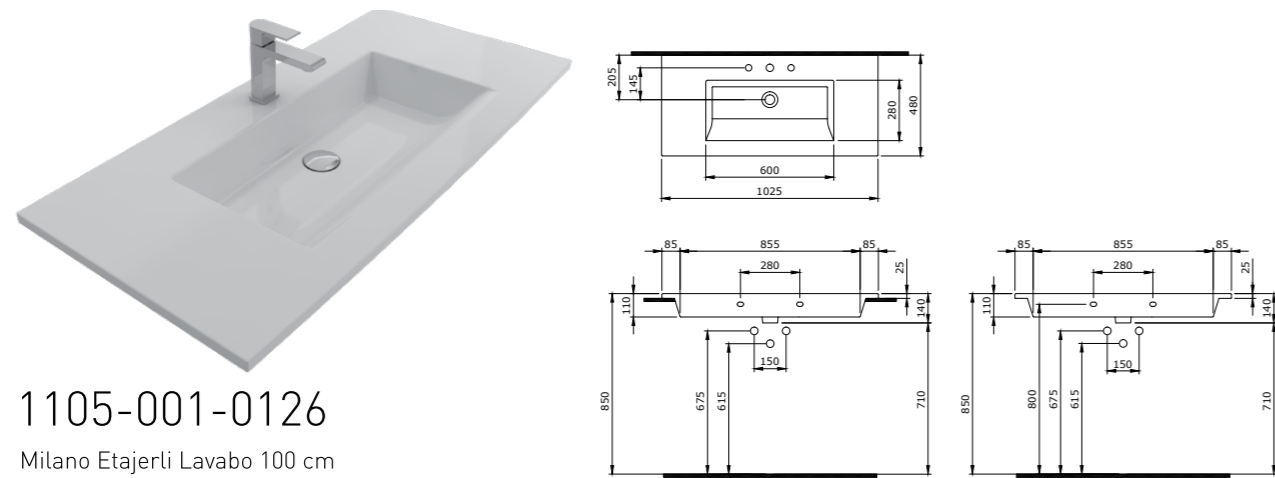

1105-001-0126

Milano Etajerli Lavabo 100 cm
Milano Vanity Basin 100 cm
Milano Lavabo a Incasso 100 cm

- 001 002 004 005 006 007 010 011 012 014 019 020 021 025 026 027 029 032 033