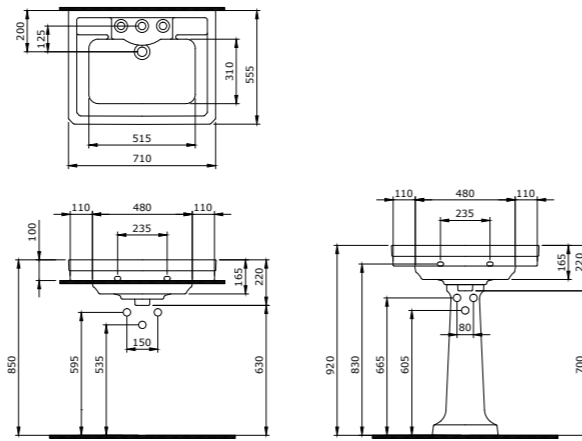

1021-001-0126

Vessel Batarya Banklı Çanak Lavabo 72 cm
Vessel Bowl With Faucet Bank 72 cm
Vessel Lavabo da Appoggio su Ripiano 72 cm

1040-061-0127

Verona Lavabo 70cm
Verona Washbasin 70cm
Verona Lavabo 70cm