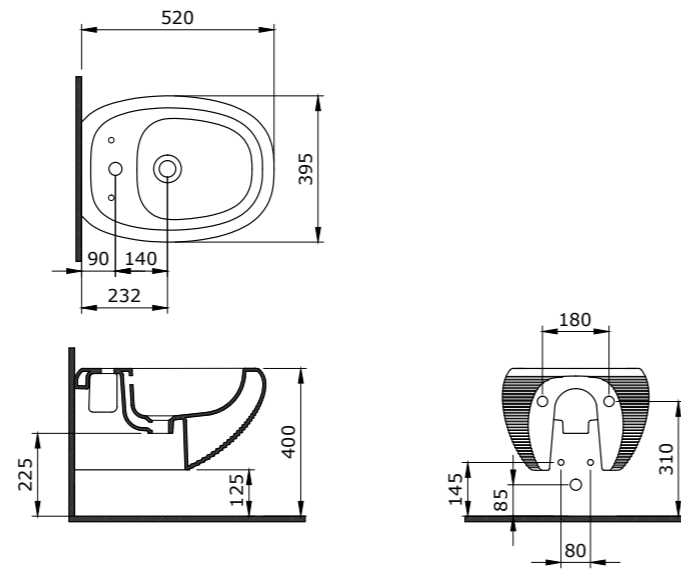

1412-001-0129

Strata Asma Klozet
Strata Wall Hung WC
Strata Vaso Sospeso

1416-001-0129

V-Tondo Rimless Asma Klozet 54 cm
V-Tondo Rimless Wall Hung WC 54 cm
V-Tondo Rimless Vaso Sospeso 54 cm