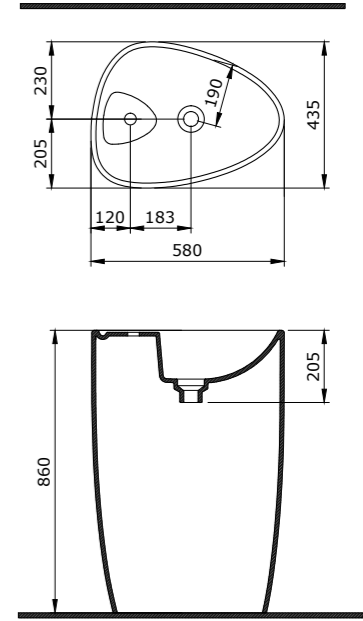

1303-001-0126

Milano Yarım Tezgah 56x43 cm
Milano Half Counter 56x43 cm
Milano Semi Incasso 56x43 cm

1337-001-0126

Etna Batarya Banklı Monoblok Lavabo
Etna Monoblock Washbasin With
Faucet Bank
Etna Lavabo Monoblocco