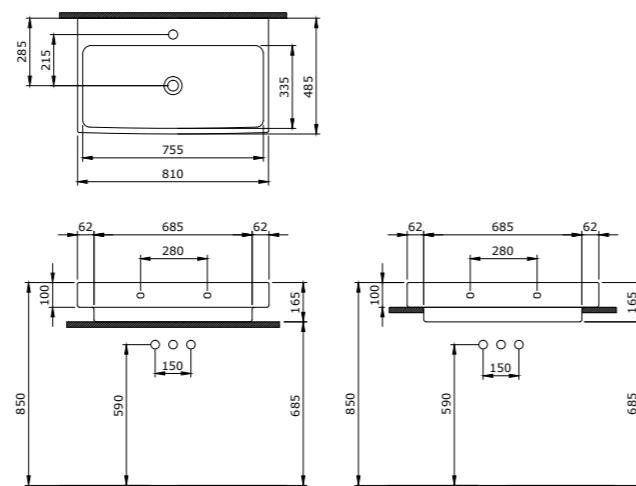

1078-001-0126

Scala Tezgahüstü Lavabo 80 cm
Scala Countertop Basin 80 cm
Scala Lavabo da Appoggio 80 cm