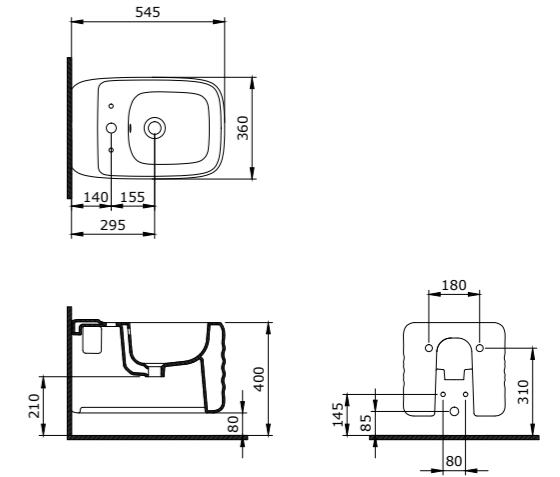

- 001 002 004 005 006 007 010 011 012 014 019 020 021 025 026 027 029 032 033

1411-001-0125

New Age Lavabo 55 cm
New Age Bowl 55 cm
New Age Lavabo da Appoggio 55 cm

- 001 002 004 005 006 007 010
- 011 012 014 019 020 021 025
- 026 027 029 032 033