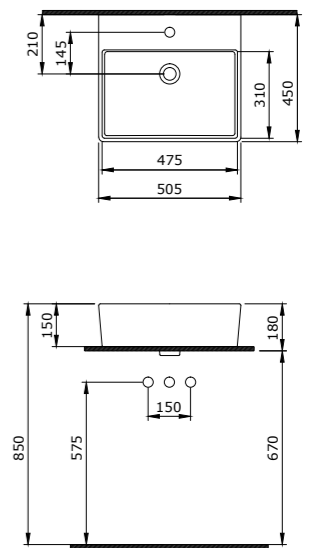

1216-062-0126

Milano Lavabo 50 cm
Milano Washbasin 50 cm
Milano Lavabo 50 cm

- 062 002 004 005 006 007 010
- 011 012 014 019 020 021 025
- 026 027 029 032 033