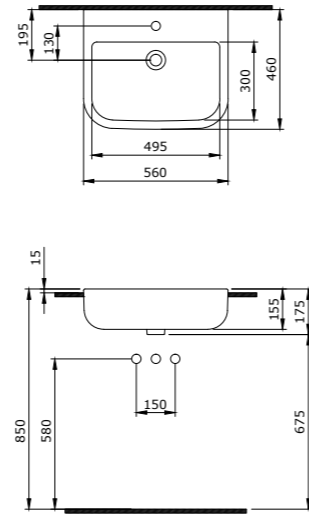

1303-001-0126

Milano Yarım Tezgah 56x43 cm
Milano Half Counter 56x43 cm
Milano Semi Incasso 56x43 cm

1337-001-0126

Etna Batarya Banklı Monoblok Lavabo
Etna Monoblock Washbasin With
Faucet Bank
Etna Lavabo Monoblocco