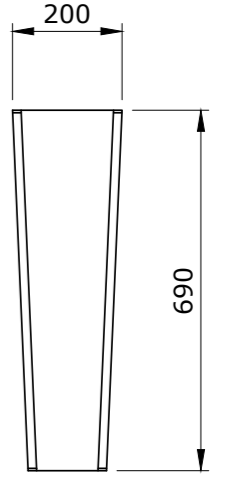

BOCCHI RENKLERİ
COLORS OF BOCCHI
I COLORI DELLA BOCCHI

001 -061-062	002	004	005	006	007	010
Parlak Beyaz Glossy White Bianco Lucido	Mat Beyaz Matt White Bianco Opaco	Mat Siyah Matt Black Nero Opaco	Parlak Siyah Glossy Black Nero Lucido	Mat Gri Matt Grey Grigo Opaco	Mat Yasemin Matt Jasmine Gelsomino Opaco	Parlak Safir Mavi Glossy Blue Sapphire Blu Zaffiro Lucido
011	012	014	019	020	021	025
Mat Kaşmir Matt Cashmere Opaco	Parlak Turuncu Glossy Orange Arancio Lucido	Parlak Bisküvi Glossy Biscuit Biscotto Lucido	Parlak Kırmızı Glossy Red Rosso Lucido	Mat Antrasit Matt Anthracite Antracite Opaco	Parlak Mandalina Sarısı Glossy Tangerine Mandarino Lucido	Mat Kahve Matte Brown Caffe Opaco
026	027	029	032	033	401	402
Mat Sarı Matte Yellow Giallo Opaco	Mat Yeşil Matte Green Verde Opaco	Mat Buz Mavisi Matte Ice Blue Azzuro Ghiaccio Opaco	Mat Somon Matte Salmon Salmone Opaco	Mat Mint Yeşil Matte Mint Green Verde Menta Opaco	Parlak Gümüş Glossy Silver Oro Lucido	Parlak Altın Glossy Gold D'oro Lucido
403						
Mat Altın Matte Gold D'oro Opaco						

1002-001-0320

Taormina Kolon Ayak
Taormina Pedestal
Taormina Colonna