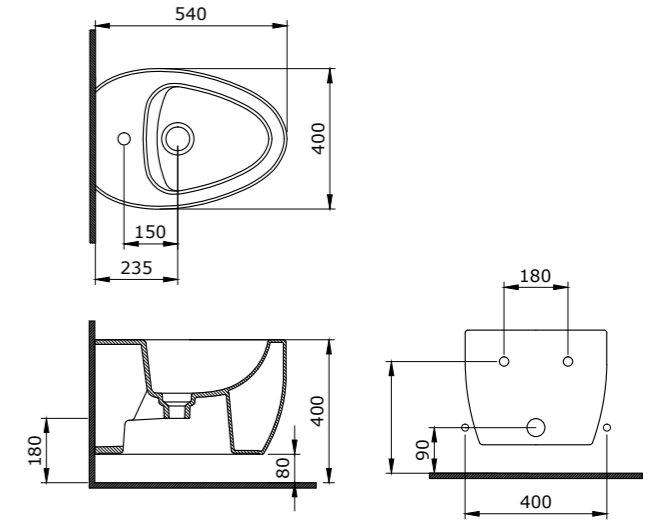

- 001 002 004 005 006 007 010 011 012 014 019 020 021 025 026 027 029 032 033

1114-001-0125

Etna Çanak Lavabo / Etna Bowl / Etna Lavabo da Appoggio

1117-001-0120

Etna Asma Bide
Etna Wall Hung Bidet
Etna Bidet Sospeso