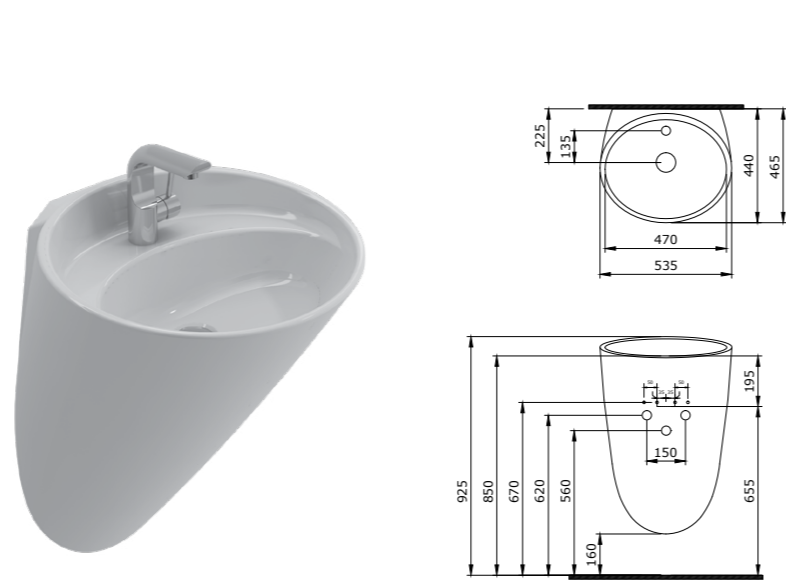

Venezia Asma Monoblok Lavabo
 Venezia Wall Hung Monoblock Washbasin
 Venezia Lavabo Monoblocco Sospeso

- 001 002 004 005 006 007 010
- 011 012 014 019 020 021 025
- 026 027 029 032 033

1105-001-0126

Milano Etajerli Lavabo 100 cm
 Milano Vanity Basin 100 cm
 Milano Lavabo a Incasso 100 cm