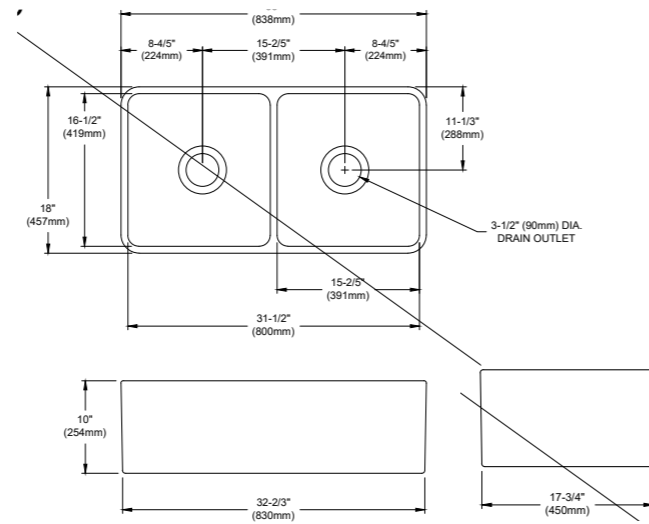

1139-001-0120

Classico 33d
Tezgah Önü Çift Göz Mutfak Eviyesi 85 cm
Apron-front Double Bowl Kitchen Sink 85 cm
Lavello Con Vasca Doppia Frontale 85 cm