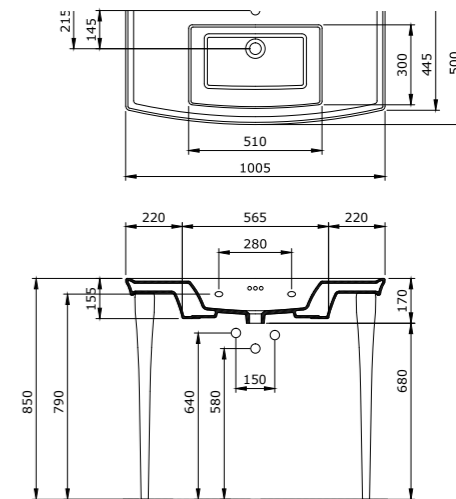

1164-001-0126

Fenice Çanak Lavabo 54 cm
Fenice Bowl 54 cm
Fenice Lavabo da Appoggio 54 cm

1165-001-0126

Fenice Etajerli Lavabo 90 cm
Fenice Vanity Basin 90 cm
Fenice Lavabo da Incasso 90 cm

1168-001-0127

Lavita Lavabo 100cm / Lavita Washbasin 100cm / Lavita Lavabo 100cm